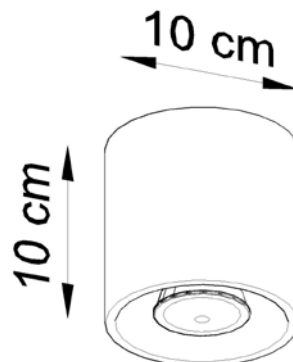

* Źródło światła nie jest w komplecie / Light bulb not included / Leuchtmittel nicht inkl.

Made in EU