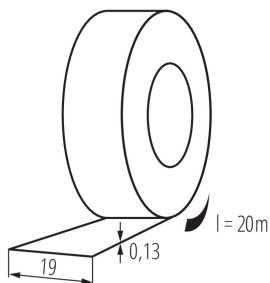

Öntapadó szigetelőszalag

5905339012722

ÁLTALÁNOS ADATOK:

Szín: sárga

Hossz [mm]: 20000

Szélesség [mm]: 19

LOGISZTIKAI ADATOK:

Csomagolás típusa: 10

Darabszám közbenső csomagolásban: 10

Darabszám gyűjtőcsomagolásban: 200

Nettó egységsúly [g]: 70

Súly [g]: 74

Egységcsomagolás hossza [cm]: 7.5

Egységcsomagolás szélessége [cm]: 7.5

Egységcsomagolás magassága [cm]: 19.5

Doboz súlya [kg]: 14.8

Karton szélessége [cm]: 31

Doboz magassága [cm]: 22

Doboz hossza [cm]: 38

Karton térfogata [m³]: 0.025916

EGYÉB INFORMÁCIÓK::

- az IT/20-MIX egységcsomag 10 darabot tartalmaz
- IT-1: csak gyűjtőcsomagban rendelhető (10 db)