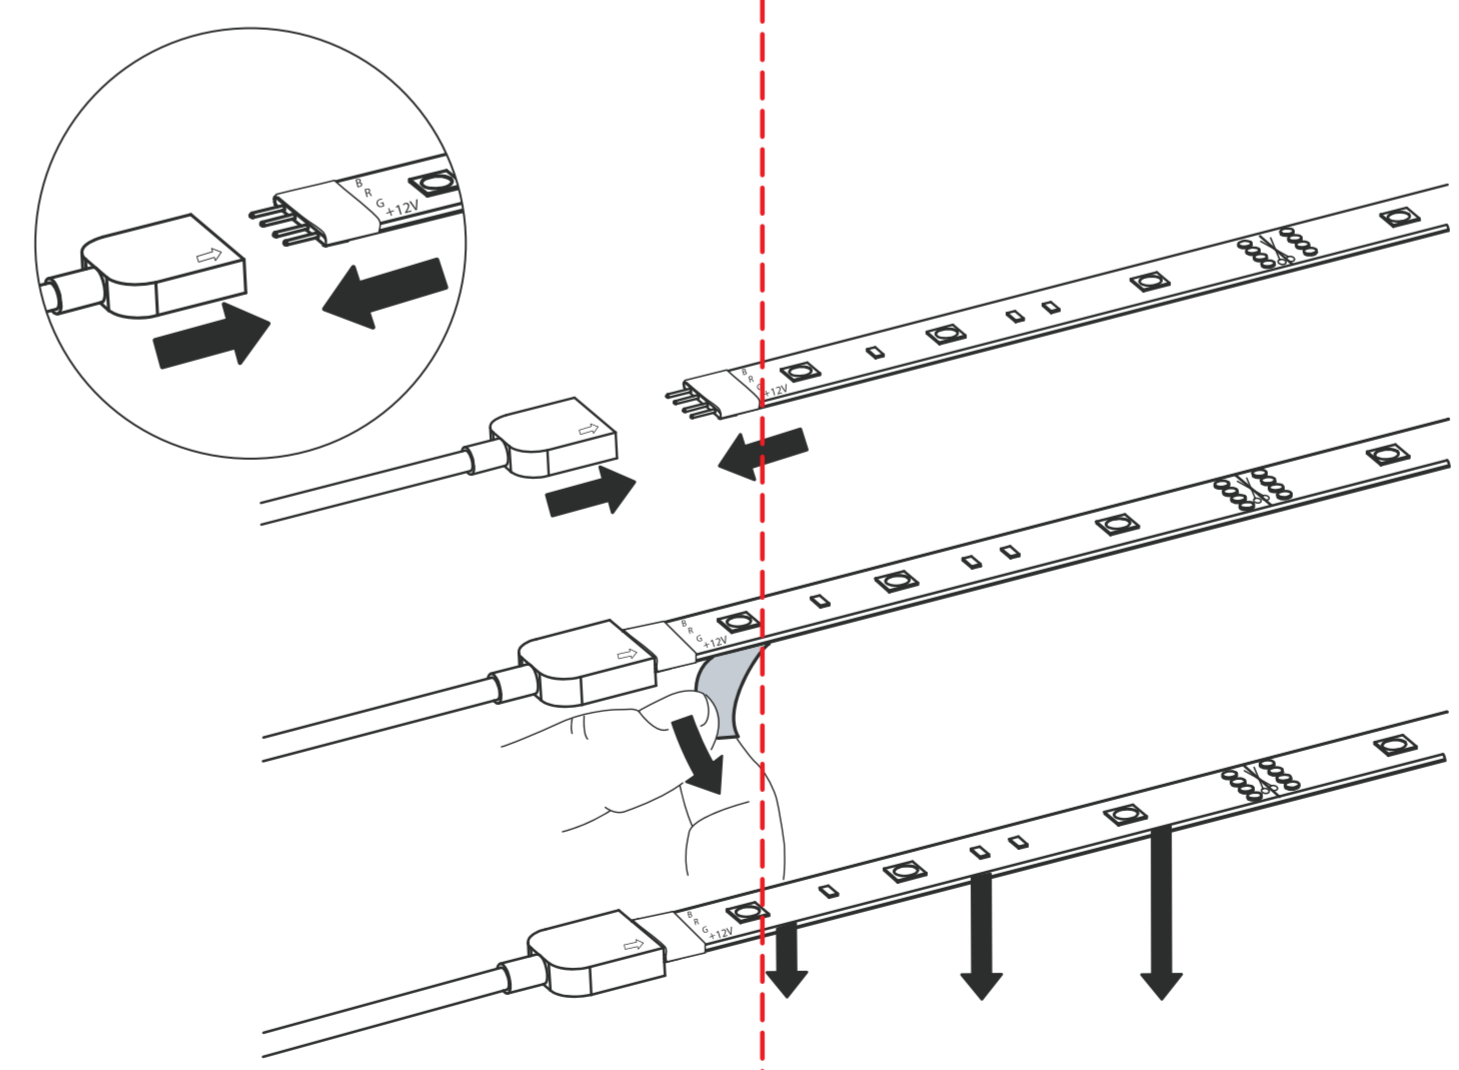

148 mm

525 mm

105 mm

105 mm

105 mm

105 mm

105 mm

EGLO
LEDSTRIPES

Art.-Nr. 13532
x = 3m, y = 1cm

Art.-Nr. 13533
X = 6m, y = 1cm

封底

5

6

7