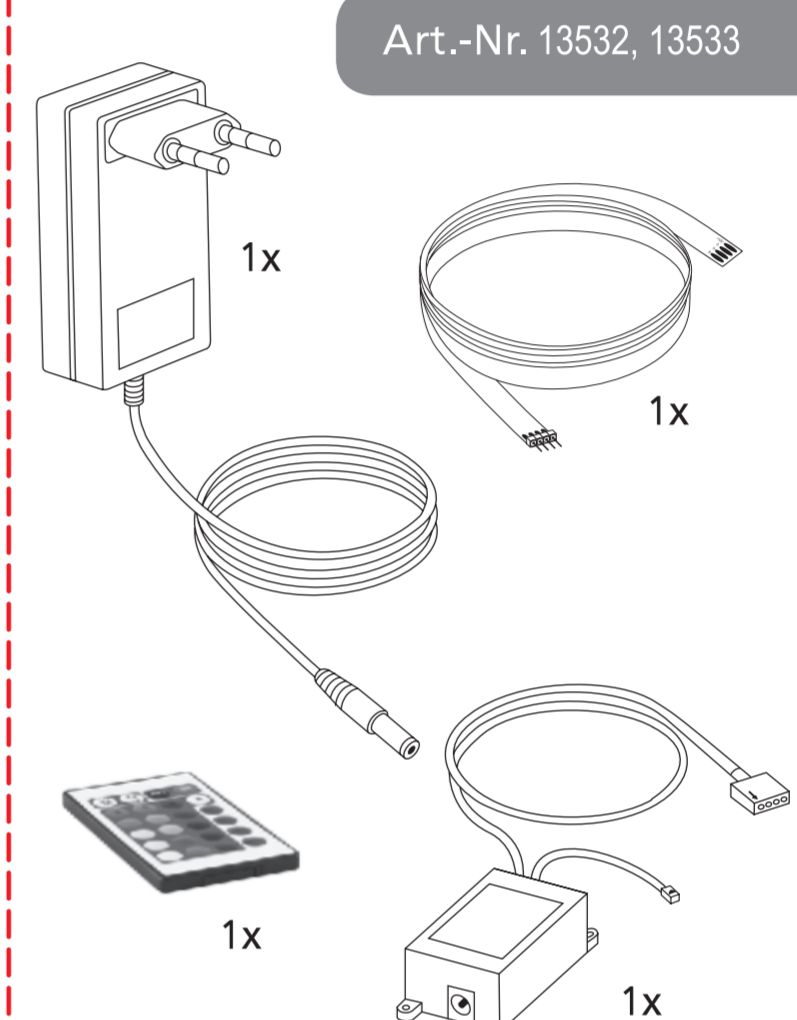

148 mm

525 mm

105 mm

105 mm

105 mm

105 mm

105 mm

EGLO
LEDSTRIPES

SUPER SALE

Art.-Nr. 13532, 13533

封面

1

2

3

4

EGLO Leuchten GmbH,
Heiligkreuz 22, 6136 Pill, A
Made in China
www.eglo.com

Art.-Nr. 13532
x = 3m, y = 1cm

Art.-Nr. 13533
X = 6m, y = 1cm

封底

5

6

7