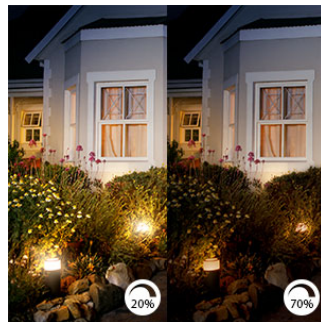

Telepítést nem igénylő fényerő-szabályozás

Élvezze a garantáltan finom fényerő-szabályozást a Philips Hue-val. Nem túl világos. Nem túl sötét. Pont jó. A szabályozáshoz nincs szükség sem vezetékekre, sem villanyszerelőre, sem beszerelési munkákra.