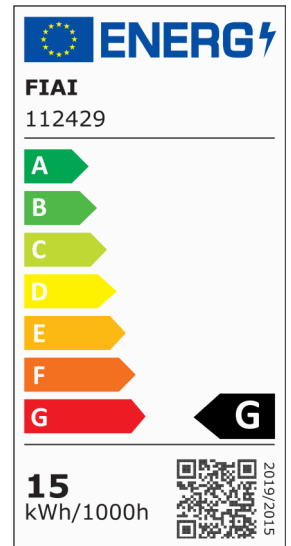

LED mélysugárzó LUNA, 12W, indirekt fény, fehér, meleg fehér

Cikksz: 112429
EAN: 9009377031892

bovebb termékinformáció:

Dimmelhető: N
Lumen: 675 lm
Sugárzási szög: 120°
Névleges teljesítmény: 15 W
Aktív teljesítmény: 15 W
Látszólagos teljesítmény: 16 VA
Névleges feszültség: 200 - 240 V AC
Színhoméroséklet: 2700K
Színvisszaadási index: 80 CRI ra (1-8)
Védelmi osztály: IP20
Környezeti homéroséklet: -20°C - 40°C
Ház színe: weiß
A ház anyaga: Alumínium/öntött
Súly: 344,0 g
Magasság: 50,0 mm
Beépítési mélység: 50 mm
Átméro: 145 mm
Lyukkivágás: 135 mm
Hasznos élettartam L70 | B10: 30000 h
Hasznos élettartam L70 | B50: 45000 h
Hasznos élettartam L80 | B10: 29000 h
Hasznos élettartam L80 | B50: 39000 h
Hasznos élettartam L90 | B10: 26000 h
Hasznos élettartam L90 | B50: 35000 h
Jótállás években 2

Különlegességek: külső TÜV/EMC tanúsítvánnyal rendelkező transzformátorral együtt. Méretek transzformátor: 92x44x25mm (350mA DC)

Specifikus ellenőrzésekhez, CE műbizonylatok és egyéb termékinformációkért forduljon kapcsolattartójához.