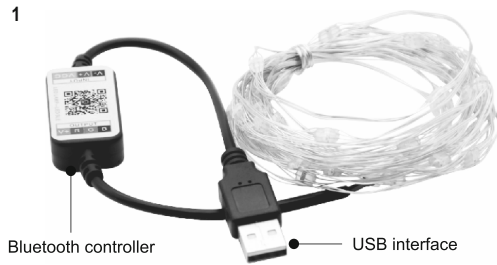

100 / 200 RGB LED

EN	H	SK	RO	SRB-MNE	CZ	HR
PROGRAM DESCRIPTION	PROGRAMMAGYARÁZAT	VYSVĚTLIVKY K PROGRAMU	PREZENTARE PROGRAME	OBJAŠNJENJE PROGRAMA	VYSVĚTLIVKY K PROGRAMŮM	OBJAŠNJENJE PROGRAMA
<b>colors</b>	<b>színek</b>	<b>farby</b>	<b>culori</b>	<b>boje</b>	<b>barvy</b>	<b>boje</b>
Tricolor	3-színű	3-farebná	3 culori	trobajno	3 barvy	trobajni
Seven-color	7-színű	7-farebná	7 culori	sedmobjajno	7 barev	sedmobjajni
Red	piros	červená	roșu	crveno	červená	crveni
Green	zöld	zelená	verde	zeleno	zelená	zeleni
Blue	kék	modrá	albastru	plavo	modrá	plavi
Yellow	sárga	žltá	galben	žuti	žlutá	žuti
Cyan	ciánkék	cyanovo modrá	cyan	cijan plavo	tyrkysová	cijan plavi
Purple	lila	fialová	mov	ljubičasto	fialová	ljubičasti
White	fehér	biela	alb	belo	bílá	beli
<b>functions</b>	<b>funkciók</b>	<b>funkcie</b>	<b>funcții</b>	<b>funkcije</b>	<b>funke</b>	<b>funkcije</b>
Jump	ugró színváltás	zmena farby skokom	schimbare culoare prin salt	skakutanje boja	nárazové střídání barev	skakajuća promjena boja
Gradient	szín átváltozás	promena farby	schimbare culoare prin gradatie	promena boja	prolinání barev	promjena boja
Flash	villogó színváltás	blikajúca zmena farby	schimbare culoare prin clipe	treptuća promena boja	blikající střídání barev	treptuća promjena boja
Static	álófényű	stále svetlo	lumină statică	konstantno svetlo	plynulé svícení	stojeće svetlo
Breathe	lűkettő színváltás	pulzujúca zmena farby	schimbare culoare prin pulsare	pulsirajuća promena boja	rytmické střídání barev	pulsirajuća promjena boja