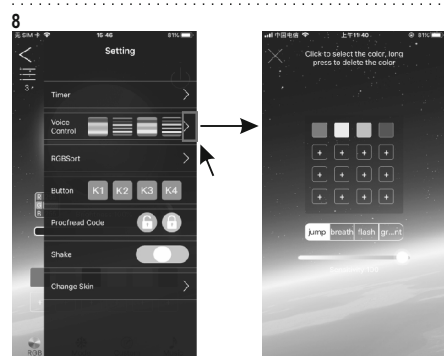

100 / 200 RGB LED

EN	H	SK	RO	SRB-MNE	CZ	HR
PROGRAM DESCRIPTION	PROGRAMMAGYARÁZAT	VYSVĚTLIVKY K PROGRAMU	PREZENTARE PROGRAME	OBJAŠNJENJE PROGRAMA	VYSVĚTLIVKY K PROGRAMŮM	OBJAŠNJENJE PROGRAMA
<b>colors</b>	<b>színek</b>	<b>farby</b>	<b>culori</b>	<b>boje</b>	<b>barvy</b>	<b>boje</b>
Tricolor	3-színű	3-farebná	3 culori	trobajno	3 barvy	trobajni
Seven-color	7-színű	7-farebná	7 culori	sedmobjajno	7 barev	sedmobjajni
Red	piros	červená	roșu	crveno	červená	crveni
Green	zöld	zelená	verde	zeleno	zelená	zeleni
Blue	kék	modrá	albastru	plavo	modrá	plavi
Yellow	sárga	žltá	galben	žuti	žlutá	žuti
Cyan	ciánkék	cyanovo modrá	cyan	cijan plavo	tyrkysová	cijan plavi
Purple	lila	fialová	mov	ljubičasto	fialová	ljubičasti
White	fehér	biela	alb	belo	bílá	beli
<b>functions</b>	<b>funkciók</b>	<b>funkcie</b>	<b>funcții</b>	<b>funkcije</b>	<b>funke</b>	<b>funkcije</b>
Jump	ugró színváltás	zmena farby skokom	schimbare culoare prin salt	skakutanje boja	nárazové střídání barev	skakajuća promjena boja
Gradient	szín átváltozás	promena farby	schimbare culoare prin gradatie	promena boja	prolinání barev	promjena boja
Flash	villogó színváltás	blikajúca zmena farby	schimbare culoare prin clipe	treptuća promena boja	blikající střídání barev	treptuća promjena boja
Static	álófényű	stále svetlo	lumină statică	konstantno svetlo	plynulé svícení	stojeće svetlo
Breathe	lűkettő színváltás	pulzujúca zmena farby	schimbare culoare prin pulsare	pulsirajuća promena boja	rytmické střídání barev	pulsirajuća promjena boja