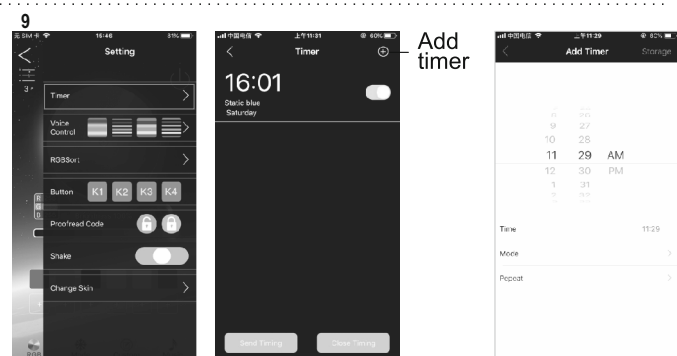

100 / 200 RGB LED

EN	H	SK	RO	SRB-MNE	CZ	HR
PROGRAM DESCRIPTION	PROGRAMMAGYARÁZAT	VYSVĚTLIVKY K PROGRAMU	PREZENTARE PROGRAME	OBJAŠNJENJE PROGRAMA	VYSVĚTLIVKY K PROGRAMŮM	OBJAŠNJENJE PROGRAMA
<b>colors</b>	<b>színek</b>	<b>farby</b>	<b>culori</b>	<b>boje</b>	<b>barvy</b>	<b>boje</b>
Tricolor	3-színű	3-farebná	3 culori	trobajno	3 barvy	trobajni
Seven-color	7-színű	7-farebná	7 culori	sedmobjajno	7 barev	sedmobjajni
Red	piros	červená	roșu	crveno	červená	crveni
Green	zöld	zelená	verde	zeleno	zelená	zeleni
Blue	kék	modrá	albastru	plavo	modrá	plavi
Yellow	sárga	žltá	galben	žuti	žlutá	žuti
Cyan	ciánkék	cyanovo modrá	cyan	cijan plavo	tyrkysová	cijan plavi
Purple	lila	fialová	mov	ljubičasto	fialová	ljubičasti
White	fehér	biela	alb	belo	bílá	beli
<b>functions</b>	<b>funkciók</b>	<b>funkcie</b>	<b>funcții</b>	<b>funkcije</b>	<b>funke</b>	<b>funkcije</b>
Jump	ugró színváltás	zmena farby skokom	schimbare culoare prin salt	skakutanje boja	nárazové střídání barev	skakajuća promjena boja
Gradient	szín átváltozás	promena farby	schimbare culoare prin gradatie	promena boja	prolinání barev	promjena boja
Flash	villogó színváltás	blikajúca zmena farby	schimbare culoare prin clipe	treptuća promena boja	blikající střídání barev	treptuća promjena boja
Static	álófényű	stále svetlo	lumină statică	konstantno svetlo	plynulé svícení	stojeće svetlo
Breathe	lűkettő színváltás	pulzujúca zmena farby	schimbare culoare prin pulsare	pulsirajuća promena boja	rytmické střídání barev	pulsirajuća promjena boja