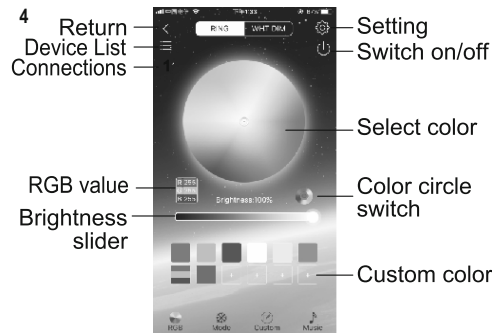

100 / 200 RGB LED

EN	H	SK	RO	SRB-MNE	CZ	HR
PROGRAM DESCRIPTION	PROGRAMMAGYARÁZAT	VYSVĚTLIVKY K PROGRAMU	PREZENTARE PROGRAME	OBJAŠNJENJE PROGRAMA	VYSVĚTLIVKY K PROGRAMŮM	OBJAŠNJENJE PROGRAMA
<b>colors</b>	<b>színek</b>	<b>farby</b>	<b>culori</b>	<b>boje</b>	<b>barvy</b>	<b>boje</b>
Tricolor	3-színű	3-farebná	3 culori	trobajno	3 barvy	trobajni
Seven-color	7-színű	7-farebná	7 culori	sedmobjajno	7 barev	sedmobjajni
Red	piros	červená	roșu	crveno	červená	crveni
Green	zöld	zelená	verde	zeleno	zelená	zeleni
Blue	kék	modrá	albastru	plavo	modrá	plavi
Yellow	sárga	žltá	galben	žuti	žlutá	žuti
Cyan	ciánkék	cyanovo modrá	cyan	cijan plavo	tyrkysová	cijan plavi
Purple	lila	fialová	mov	ljubičasto	fialová	ljubičasti
White	fehér	biela	alb	belo	bílá	beli
<b>functions</b>	<b>funkciók</b>	<b>funkcie</b>	<b>funcții</b>	<b>funkcije</b>	<b>funke</b>	<b>funkcije</b>
Jump	ugró színváltás	zmena farby skokom	schimbare culoare prin salt	skakutanje boja	nárazové střídání barev	skakajuća promjena boja
Gradient	szín átváltozás	promena farby	schimbare culoare prin gradatie	promena boja	prolinání barev	promjena boja
Flash	villogó színváltás	blikajúca zmena farby	schimbare culoare prin clipe	treptuća promena boja	blikající střídání barev	treptuća promjena boja
Static	álófényű	stále svetlo	lumină statică	konstantno svetlo	plynulé svícení	stojeće svetlo
Breathe	lűkettő színváltás	pulzujúca zmena farby	schimbare culoare prin pulsare	pulsirajuća promena boja	rytmické střídání barev	pulsirajuća promjena boja