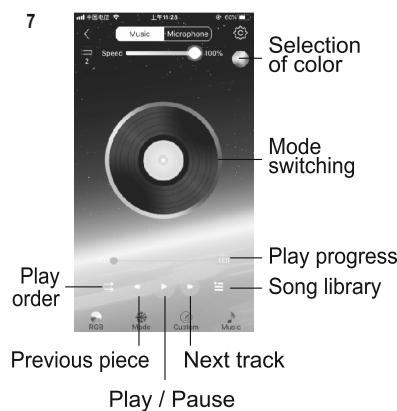

100 / 200 RGB LED

EN	H	SK	RO	SRB-MNE	CZ	HR
PROGRAM DESCRIPTION	PROGRAMMAGYARÁZAT	VYSVĚTLIVKY K PROGRAMU	PREZENTARE PROGRAME	OBJAŠNJENJE PROGRAMA	VYSVĚTLIVKY K PROGRAMŮM	OBJAŠNJENJE PROGRAMA
<b>colors</b>	<b>színek</b>	<b>farby</b>	<b>culori</b>	<b>boje</b>	<b>barvy</b>	<b>boje</b>
Tricolor	3-színű	3-farebná	3 culori	trobajno	3 barvy	trobajni
Seven-color	7-színű	7-farebná	7 culori	sedmobjajno	7 barev	sedmobjajni
Red	piros	červená	roșu	crveno	červená	crveni
Green	zöld	zelená	verde	zeleno	zelená	zeleni
Blue	kék	modrá	albastru	plavo	modrá	plavi
Yellow	sárga	žltá	galben	žuti	žlutá	žuti
Cyan	ciánkék	cyanovo modrá	cyan	cijan plavo	tyrkysová	cijan plavi
Purple	lila	fialová	mov	ljubičasto	fialová	ljubičasti
White	fehér	biela	alb	belo	bílá	beli
<b>functions</b>	<b>funkciók</b>	<b>funkcie</b>	<b>funcții</b>	<b>funkcije</b>	<b>funke</b>	<b>funkcije</b>
Jump	ugró színváltás	zmena farby skokom	schimbare culoare prin salt	skakutanje boja	nárazové střídání barev	skakajuća promjena boja
Gradient	szín átváltozás	promena farby	schimbare culoare prin gradatie	promena boja	prolinání barev	promjena boja
Flash	villogó színváltás	blikajúca zmena farby	schimbare culoare prin clipe	treptuća promena boja	blikající střídání barev	treptuća promjena boja
Static	álófényű	stále svetlo	lumină statică	konstantno svetlo	plynulé svícení	stojeće svetlo
Breathe	lűkettő színváltás	pulzujúca zmena farby	schimbare culoare prin pulsare	pulsirajuća promena boja	rytmické střídání barev	pulsirajuća promjena boja