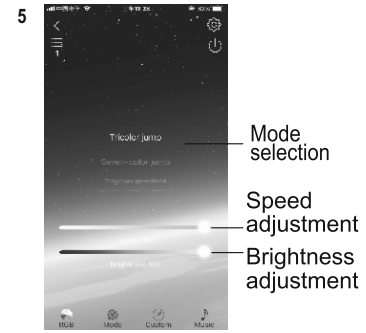

100 / 200 RGB LED

EN	H	SK	RO	SRB-MNE	CZ	HR
PROGRAM DESCRIPTION	PROGRAMMAGYARÁZAT	VYSVĚTLIVKY K PROGRAMU	PREZENTARE PROGRAME	OBJAŠNJENJE PROGRAMA	VYSVĚTLIVKY K PROGRAMŮM	OBJAŠNJENJE PROGRAMA
<b>colors</b>	<b>színek</b>	<b>farby</b>	<b>culori</b>	<b>boje</b>	<b>barvy</b>	<b>boje</b>
Tricolor	3-színű	3-farebná	3 culori	trobajno	3 barvy	trobajni
Seven-color	7-színű	7-farebná	7 culori	sedmobjajno	7 barev	sedmobjajni
Red	piros	červená	roșu	crveno	červená	crveni
Green	zöld	zelená	verde	zeleno	zelená	zeleni
Blue	kék	modrá	albastru	plavo	modrá	plavi
Yellow	sárga	žltá	galben	žuti	žlutá	žuti
Cyan	ciánkék	cyanovo modrá	cyan	cijan plavo	tyrkysová	cijan plavi
Purple	lila	fialová	mov	ljubičasto	fialová	ljubičasti
White	fehér	biela	alb	belo	bílá	beli
<b>functions</b>	<b>funkciók</b>	<b>funkcie</b>	<b>funcții</b>	<b>funkcije</b>	<b>funke</b>	<b>funkcije</b>
Jump	ugró színváltás	zmena farby skokom	schimbare culoare prin salt	skakutanje boja	nárazové střídání barev	skakajuća promjena boja
Gradient	szín átváltozás	promena farby	schimbare culoare prin gradatie	promena boja	prolinání barev	promjena boja
Flash	villogó színváltás	blikajúca zmena farby	schimbare culoare prin clipe	treptuća promena boja	blikající střídání barev	treptuća promjena boja
Static	álófényű	stále svetlo	lumină statică	konstantno svetlo	plynulé svícení	stojeće svetlo
Breathe	lűkettő színváltás	pulzujúca zmena farby	schimbare culoare prin pulsare	pulsirajuća promena boja	rytmické střídání barev	pulsirajuća promjena boja