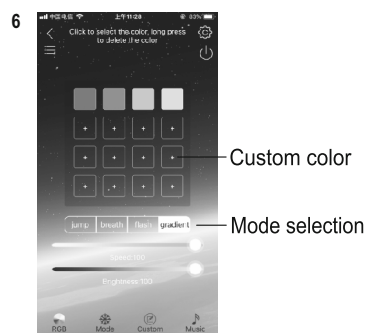

100 / 200 RGB LED

EN	H	SK	RO	SRB-MNE	CZ	HR
PROGRAM DESCRIPTION	PROGRAMMAGYARÁZAT	VYSVĚTLIVKY K PROGRAMU	PREZENTARE PROGRAME	OBJAŠNJENJE PROGRAMA	VYSVĚTLIVKY K PROGRAMŮM	OBJAŠNJENJE PROGRAMA
<b>colors</b>	<b>színek</b>	<b>farby</b>	<b>culori</b>	<b>boje</b>	<b>barvy</b>	<b>boje</b>
Tricolor	3-színű	3-farebná	3 culori	trobajno	3 barvy	trobajni
Seven-color	7-színű	7-farebná	7 culori	sedmobjajno	7 barev	sedmobjajni
Red	piros	červená	roșu	crveno	červená	crveni
Green	zöld	zelená	verde	zeleno	zelená	zeleni
Blue	kék	modrá	albastru	plavo	modrá	plavi
Yellow	sárga	žltá	galben	žuti	žlutá	žuti
Cyan	ciánkék	cyanovo modrá	cyan	cijan plavo	tyrkysová	cijan plavi
Purple	lila	fialová	mov	ljubičasto	fialová	ljubičasti
White	fehér	biela	alb	belo	bílá	beli
<b>functions</b>	<b>funkciók</b>	<b>funkcie</b>	<b>funcții</b>	<b>funkcije</b>	<b>funke</b>	<b>funkcije</b>
Jump	ugró színváltás	zmena farby skokom	schimbare culoare prin salt	skakutanje boja	nárazové střídání barev	skakajuća promjena boja
Gradient	szín átváltozás	promena farby	schimbare culoare prin gradatie	promena boja	prolinání barev	promjena boja
Flash	villogó színváltás	blikajúca zmena farby	schimbare culoare prin clipe	treptuća promena boja	blikající střídání barev	treptuća promjena boja
Static	álófényű	stále svetlo	lumină statică	konstantno svetlo	plynulé svícení	stojeće svetlo
Breathe	lűkettő színváltás	pulzujúca zmena farby	schimbare culoare prin pulsare	pulsirajuća promena boja	rytmické střídání barev	pulsirajuća promjena boja