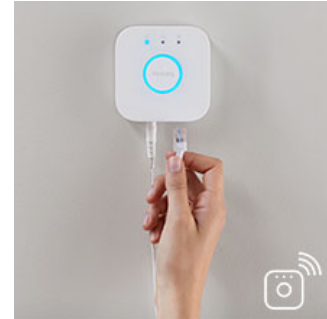

Egyéni vezérlés

Csatlakoztassa a Philips Hue lámpát a Bridge rendszerhez, és fedezze fel a végtelen lehetőségeket. Vezérelje a fényeket az okostelefonjáról vagy táblagépéről a Philips Hue alkalmazással, vagy illesse hozzá a beltéri kapcsolókat a rendszeréhez a fények módosításához. Állítsa be az időzítőket, értesítéseket, riasztásokat és sok más lehetőséget a teljes körű Philips Hue-élmény érdekében. A Philips Hue használható az Amazon Alexa, az Apple Homekit és a Google Assistant szolgáltatásokkal is, amelyekkel hanggal vezérelheti a lámpáit.

kedvenc fénybeállításait, és ujjának egyetlen érintésével hívja elő őket, amikor csak akarja.

Philips Hue bridge szükséges

Csatlakoztassa Philips Hue lámpáit a Bridge-hez, vagy szabályozza őket okostelefonjáról vagy táblagépéről a Philips Hue alkalmazáson keresztül. Vagy szabályozhatja világítását a Philips Hue beltéri kapcsoló ki- és bekapcsolásával, illetve a fényerő szabályozásával is.