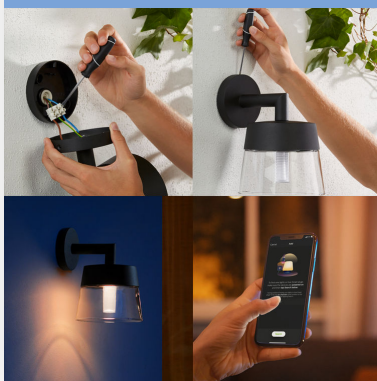

# PHILIPS

Attract kültéri  
falilámpa

Hue White and color  
ambiance

Integrált LED

Több millió szín

fekete

Intelligens vezérlés Hue bridge-  
el\*

17461/30/P7

## Korlátlan lehetőségek

Üvegbúrájával és a falra színes fényvető vetítő egyedi fényhatásával az Attract kültéri fali lámpa egyszerre hagyományos és modern módon egészíti ki verandáját, teraszát vagy bejáratát.

## Útmutató kiemelő világításhoz

Alakítson ki irányított, mégis diffúz világítást kültéri lámpával, mely a búrán belül egy textúrázott fényterelő cső segítségével színes fényvet varázsol a homlokzatra.

## Műszaki adatok

**Formatervezés és kidolgozás**

- Szín: fekete
- Anyag: fém, üveg

**További funkcióval/tartozékkal**

- Hue alkalmazással és kapcsolóval szabályozható: Igen

**Egyéb**

- Különösen a következőre tervezve:: Kert és terasz
- Típus: Falilámpa
- EyeComfort: Nem