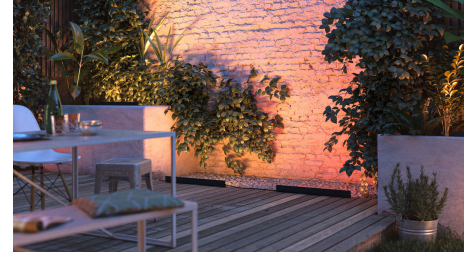

Színes fényfüggöny

A beépített fém terelőlap a fénysugarakat felfele és kifelé irányítja, így a nagy felületeken egyenletesen elosztja a fényt, és kiküszöböli a káprázást. Ezen tulajdonságai miatt az Amarant ideális a nagyméretű, udvarokat határoló falak, kerítések vagy sövények megvilágítására.