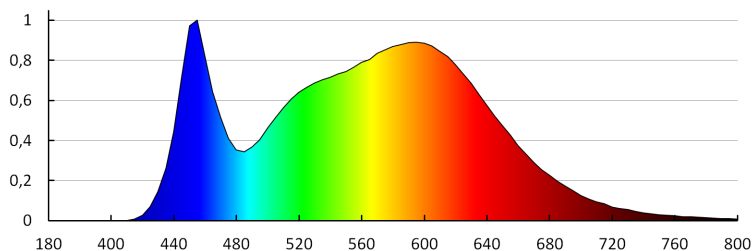

18121 FOGLER LED 14W-NW

Mennyezeti LED lámpa

érzékel [lx]: 5-2000

IP védettségi fokozat: 20

Érzékelési tartomány [m]: max 6

LOGISZTIKAI ADATOK:

Mértékegység: 1 darab

Csomagolás típusa: 10

Darabszám közbenső csomagolásban: 1

Darabszám gyűjtőcsomagolásban: 10

Nettó egység súly [g]: 630

Súly [g]: 883

Egységcsomagolás hossza [cm]: 29.5

Egységcsomagolás szélessége [cm]: 8.5

Egységcsomagolás magassága [cm]: 29

Doboz súlya [kg]: 8.83

Karton szélessége [cm]: 46

Doboz magassága [cm]: 33

Doboz hossza [cm]: 61

Karton térfogata [m³]: 0.092598

KANLUX S.A. (kat 18121) FOGLER LED 14W-NW / Krzywa rozsyłu światła (biegunowo)