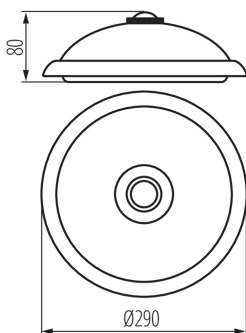

18121 FOGLER LED 14W-NW

Mennyezeti LED lámpa

5905339181213

A Kanlux FOGLER LED mennyezeti lámpatest mozgásérzékelőt tartalmaz, így kiváló megoldás lépcsőházak, technikai helyiségek, tároló helyiségek, alagsorok, garázsok és autó behajtók megvilágítására.

ÁLTALÁNOS ADATOK:

Szín: fehér

Beszereles helye: szerelés: oldalfali, szerelés: mennyezeti

Alkalmazás helye: beltéri

Relé érintkezői közötti mikrorés: igen

Minimális távolság a megvilágított tárgytól: 0,5m

Fényerőszabályozható: nem

Mozgásérzékelés: igen

Magasság [mm]: 80

Átmérő [mm]: 290

Integrált LED fényforrás: igen

MŰSZAKI ADATOK:

Névleges feszültség [V]: 220-240 AC

Névleges frekvencia [Hz]: 50

Maximális teljesítmény [W]: 14

Áramütés elleni védelmi osztály: I

Búra anyaga: PC

Dióda típusa: LED SMD

Lámpatest fényárama [lm]: 800

Fényforrás színe: fehér

A korrelált színhőmérséklet [K]: 4000

Színkonzisztencia MacAdam-féle ellipszisekben: ≤6

Színvisszaadási index: 80

Élettartam [h]: 20000

Bekapcs/kikapcs ciklusok száma: ≥15000

Sugárzási szög [°]: 110

Lámpa fényereje [lm/W]: 57

Környezeti hőmérséklet-tartomány, melynek a termék ki lehet téve [° C]: 5÷25

Lámpaház anyaga: acél

Érzékelő típusa: PIR

Csatlakozó típusa: csavaros sorkapocs

Alkalmazott vezetékek keresztmetszet-tartománya [mm²]: 0,5-2,5

Érzékelő működési ideje [másodperc-perc]: 10-5

Fényforrás felfűtési ideje [s]: ≤1

Fényforrás gyújtási ideje [s]: ≤0,5

Érzékelő működési szöge [°]: 360

Fényerősség beállítása, melynél az érzékelő mozgást

Létrehozás dátuma: 25.02.2022, 17:48

Fenntartjuk a műszaki változtatások bevezetésének jogát. A jelen anyagban található adatok jogi szempontból nem kötelező érvényűek. Fotometria: adott termék vizsgálatok elért eredmények.