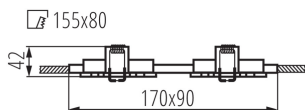

Mennyezeti spot lámpatest

5905339182821

A Kanlux SEIDY egy népszerű lámpatest család, amelyek között 1-től 4-ig terjedő fénypontos termékek közül választhat. Segítségükkel tökéletes világítás alakítható ki kávéházakban, szállodákban, de akár magánlakásokban is.

ÁLTALÁNOS ADATOK:

Szín: szálcsiszolt alumínium

Védőburokkal ellátott fényforrás használata kötelező: igen

Beszereles helye: szerelés: mennyezeti süllyesztett

Alkalmazás helye: beltéri

Minimális távolság a megvilágított tárgytól: 0,5m

A termék normál gyúlékony felületre nem szerelhető: >35W

A terméket nem lehet hőszigetelő anyaggal bevonni: igen

A készlet tartalmazza a fényforrásokat: nem

Hossz [mm]: 170

Szélesség [mm]: 90

Magasság [mm]: 39

Szerelési nyílás [mm]: 155x80

Vezeték hossz [m]: 0.12

MŰSZAKI ADATOK:

Névleges feszültség [V]: 12 AC; 12 DC

Maximális teljesítmény [W]: 2 x max 50

Áramütés elleni védelmi osztály: III

Fényforrások: MR16

Foglalat : Gx5,3

Környezeti hőmérséklet-tartomány, melynek a termék ki lehet téve [° C]: 5÷25

Lámpaház anyaga: alumínium ötvözet

Csatlakozó típusa: szabad kábelvégződések

Vezeték keresztmetszete [mm²]: 0.75

Lámpatest állíthatósága szögben: egy tengelyben

Lámpatest állíthatósága szögben [°]: 30

IP védettségi fokozat: 20

LOGISZTIKAI ADATOK:

Mértékegység: 1 darab

Csomagolás típusa: 50

Darabszám közbenső csomagolásban: 1

Darabszám gyűjtőcsomagolásban: 50

Nettó egység súly [g]: 240

Súly [g]: 306.2

Egységcsomagolás hossza [cm]: 10.5