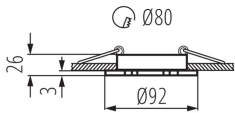

Lámpaház anyaga: alumínium ötvözet

Csatlakozó típusa: szabad kábelvégződések

Vezeték keresztmetszete [mm²]: 0.75

Lámpatest állíthatósága szögben: egy tengelyben

Lámpatest állíthatósága szögben [°]: 30

IP védettségi fokozat: 20

LOGISZTIKAI ADATOK:

Mértékegység: 1 darab

Csomagolás típusa: 50

Darabszám közbenső csomagolásban: 1

Darabszám gyűjtőcsomagolásban: 50

Nettó egység súly [g]: 98

Súly [g]: 135.2

Egységcsomagolás hossza [cm]: 11

Egységcsomagolás szélessége [cm]: 4.5

Mennyezeti spot lámpatest

Egységcsomagolás magassága [cm]: 10

Doboz súlya [kg]: 6.76

Karton szélessége [cm]: 24

Doboz magassága [cm]: 23

Doboz hossza [cm]: 57

Karton térfogata [m³]: 0.031464