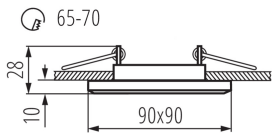

Környezeti hőmérséklet-tartomány, melynek a termék ki lehet téve [° C]: 5÷25

Lámpaház anyaga: üveg

Csatlakozó típusa: szabad kábelvégződések

Vezeték keresztmetszete [mm²]: 0.75

Lámpatest állíthatósága szögben: nincs

IP védettségi fokozat: 20

LOGISZTIKAI ADATOK:

Mértékegység: 1 darab

Csomagolás típusa: 50

Darabszám közbenső csomagolásban: 1

Darabszám gyűjtőcsomagolásban: 50

Nettó egység súly [g]: 178

Súly [g]: 210

Egységcsomagolás hossza [cm]: 11

18510 MORTA CT-DSL50-B

Mennyezeti spot lámpatest

Egységcsomagolás szélessége [cm]: 3.5

Egységcsomagolás magassága [cm]: 11

Doboz súlya [kg]: 10.5

Karton szélessége [cm]: 18

Doboz magassága [cm]: 23