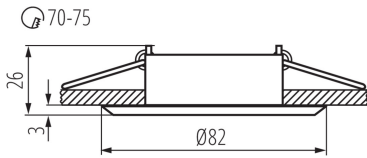

Lámpaház anyaga: alumínium ötvözet

Csatlakozó típusa: szabad kábelvégződések

Vezeték keresztmetszete [mm²]: 0.75

Lámpatest állíthatósága szögben: egy tengelyben

Lámpatest állíthatósága szögben [°]: 30

IP védettségi fokozat: 20

LOGISZTIKAI ADATOK:

Mértékegység: 1 darab

Csomagolás típusa: 50

Darabszám közbenső csomagolásban: 1

Darabszám gyűjtőcsomagolásban: 50

Nettó egység súly [g]: 70

Súly [g]: 98.8

Egységcsomagolás hossza [cm]: 8.5

Egységcsomagolás szélessége [cm]: 4

Mennyezeti spot lámpatest

Egységcsomagolás magassága [cm]: 8.5

Doboz súlya [kg]: 4.94

Karton szélessége [cm]: 22.5

Doboz magassága [cm]: 19

Doboz hossza [cm]: 44

Karton térfogata [m³]: 0.01881