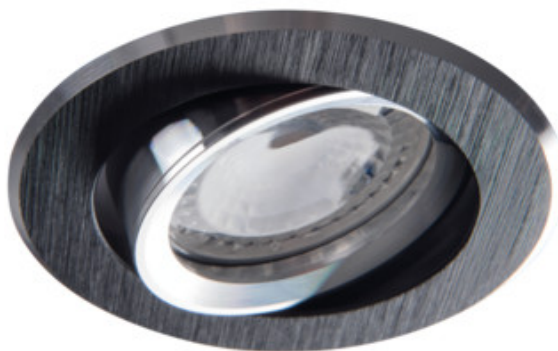

Mennyezeti spot lámpatest

5905339185310

A Kanlux GWEN egy olyan spot lámpatest, amely tökéletesen illik elegáns, visszafogott belső terekbe. A fekete színű szálcsiszolt alumínium eleganciát biztosít a megvilágított belső térnek.

ÁLTALÁNOS ADATOK:

Szín: eloxált fekete

Védőburokkal ellátott fényforrás használata kötelező: igen

Beszereles helye: szerelés: mennyezeti süllyesztett

Alkalmazás helye: beltéri

Minimális távolság a megvilágított tárgytól: 0,5m

A termék normál gyúlékony felületre nem szerelhető: >35W

A terméket nem lehet hőszigetelő anyaggal bevonni: igen

A készlet tartalmazza a fényforrásokat: nem

Magasság [mm]: 29

Átmérő [mm]: 82

Szerelési nyílás [mm]: Ø70-75

Lámpaház anyaga: alumínium ötvözet

Csatlakozó típusa: szabad kábelvégződések

Vezeték keresztmetszete [mm²]: 0.75

Lámpatest állíthatósága szögben: egy tengelyben

Lámpatest állíthatósága szögben [°]: 30

IP védettségi fokozat: 20