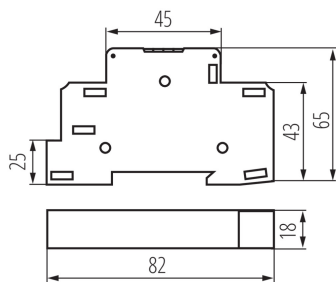

18730 AS 1-7M

Lépcsóházi automata TH35 sínre

5905339187307

A lépcsóházi automata a világítás fenntartására szolgál a kívánt időre, az időbeállítás tartománya: 1-7 perc, beállítási pontosság: 0,5 perc.

ÁLTALÁNOS ADATOK:

Szín: fehér

Beszereles helye: TH35 sínre

Alkalmazás helye: beltéri

MŰSZAKI ADATOK:

Névleges feszültség [V]: 220-240 AC

Névleges áram [A]: 16

Névleges frekvencia [Hz]: 50/60

IP védettség fokozat: 20

LOGISZTIKAI ADATOK:

Mértékegység: 1 darab

Csomagolás típusa: 200

Darabszám közbenső csomagolásban: 1

Darabszám gyűjtőcsomagolásban: 200

Nettó egység súly [g]: 74

Súly [g]: 91.95

Egységcsomagolás hossza [cm]: 10

Egységcsomagolás szélessége [cm]: 2

Egységcsomagolás magassága [cm]: 7

Doboz súlya [kg]: 18.39

Karton szélessége [cm]: 26.5

Doboz magassága [cm]: 35

Doboz hossza [cm]: 52

Karton térfogata [m³]: 0.04823

18730 AS 1-7M