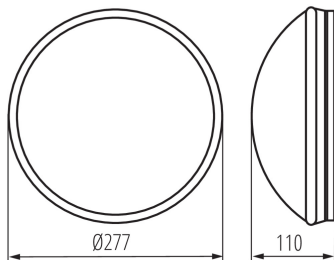

### ÁLTALÁNOS ADATOK:

**Szín:** fehér

**Beszereles helye:** szerelés: oldalfali, szerelés: mennyezeti

**Alkalmazás helye:** kültéri

**Minimális távolság a megvilágított tárgytól:** 0,5m

**A készlet tartalmazza a fényforrásokat:** nem

**Magasság [mm]:** 110

**Átmérő [mm]:** 277

**Foglalat :** E27

**Környezeti hőmérséklet-tartomány, melynek a termék ki lehet téve [° C]:** 5÷35

**Lámpaház anyaga:** műanyag

**Csatlakozó típusa:** csavaros sorkapocs

**Alkalmazott vezetékek keresztmetszet-tartománya [mm<sup>2</sup>]:** 1-2,5

**Egységcsomagolás szélessége [cm]:** 11.5

**Egységcsomagolás magassága [cm]:** 31.5

**Doboz súlya [kg]:** 4.58

**Karton szélessége [cm]:** 33

**Doboz magassága [cm]:** 34

**Doboz hossza [cm]:** 59.5

**Karton térfogata [m<sup>3</sup>]:** 0.066759