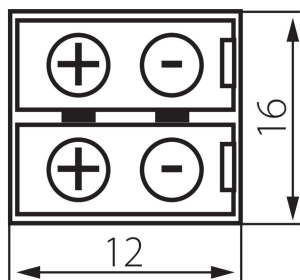

19030 CONNECTOR 8

Csatlakozó LED szalagokhoz

5905339190307

TERMÉKPARAMÉTEREK:

Hossz [mm]: 12

Névleges feszültség [V]: 12 AC; 12 DC

ÁLTALÁNOS TERMÉKPARAMÉTEREK:

Magasság [mm]: 5

Szélesség [mm]: 16

LOGISZTIKAI ADATOK:

Mértékegység: készlet

Csomagolás típusa: 5

Darabszám közbenső csomagolásban: 5

Darabszám gyűjtőcsomagolásban: 250

Nettó egységsúly [g]: 16

Súly [g]: 21.56

Egységcsomagolás hossza [cm]: 6

Egységcsomagolás szélessége [cm]: 2

Egységcsomagolás magassága [cm]: 10

Doboz súlya [kg]: 5.39

Karton szélessége [cm]: 27

Doboz magassága [cm]: 25.5

Doboz hossza [cm]: 55

Karton térfogata [m³]: 0.037868