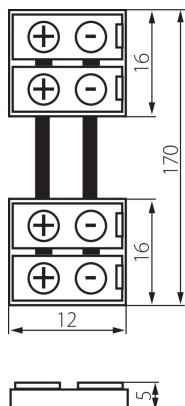

19033 CONNECTOR 8-CPC

Csatlakozó LED szalagokhoz

5905339190338

TERMÉKPARAMÉTEREK:

Hossz [mm]: 12

Névleges feszültség [V]: 12 AC; 12 DC

ÁLTALÁNOS TERMÉKPARAMÉTEREK:

Magasság [mm]: 5

Szélesség [mm]: 16

LOGISZTIKAI ADATOK:

Mértékegység: készlet

Csomagolás típusa: 5

Darabszám közbenső csomagolásban: 5

Darabszám gyűjtőcsomagolásban: 100

Nettó egységsúly [g]: 56

Súly [g]: 68.1

Egységcsomagolás hossza [cm]: 14

Egységcsomagolás szélessége [cm]: 2

Egységcsomagolás magassága [cm]: 19

Doboz súlya [kg]: 6.81

Karton szélessége [cm]: 27

Doboz magassága [cm]: 25.5

Doboz hossza [cm]: 55

Karton térfogata [m³]: 0.037868