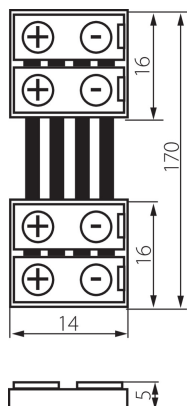

19037 CONNECTOR RGB 10-CPC

Csatlakozó LED szalagokhoz

5905339190376

TERMÉKPARAMÉTEREK:

Hossz [mm]: 14

Névleges feszültség [V]: 12 AC; 12 DC

ÁLTALÁNOS TERMÉKPARAMÉTEREK:

Magasság [mm]: 5

Szélesség [mm]: 16

LOGISZTIKAI ADATOK:

Mértékegység: készlet

Csomagolás típusa: 5

Darabszám közbenső csomagolásban: 5

Darabszám gyűjtőcsomagolásban: 100

Nettó egységsúly [g]: 94

Súly [g]: 106.1

Egységcsomagolás hossza [cm]: 14

Egységcsomagolás szélessége [cm]: 2

Egységcsomagolás magassága [cm]: 19

Doboz súlya [kg]: 10.61

Karton szélessége [cm]: 27

Doboz magassága [cm]: 25.5

Doboz hossza [cm]: 55

Karton térfogata [m³]: 0.037868