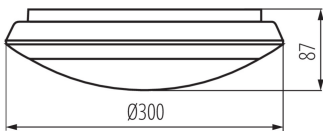

19065 DABA PRO 25W NW-B

Mennyezeti LED lámpa

5905339190659

A Kanlux DABA PRO lámpatestek professzionális felhasználásra szolgálnak. Választható mozgásérzékelő nélküli (25W) és érzékelővel ellátott (26W) változatban, valamint kétféle színben - fehérben és feketében. A Kanlux DABA PRO lámpatestek IP65 védettségi fokkal rendelkeznek és ellenállóak az időjárási körülményekkel szemben, valamint IK10 mechanikai sérülésekkel szembeni ellenállással és kiegészítő felnyitás elleni védelemmel rendelkeznek. A Kanlux DABA PRO mennyezeti lámpatestek MASTER → SLAVE elv szerint csatlakoztathatók, azaz az első (az első és az utolsó), érzékelővel felszerelt lámpatest vezérli a csatlakoztatott lámpatesteket. A Kanlux DABA PRO lámpatestek magas gyártási minőségét az 5 éves garancia is megerősíti.

ÁLTALÁNOS ADATOK:

Szín: fekete

Beszereles helye: szerelés: oldalfali, szerelés: mennyezeti

Alkalmazás helye: kültéri

Minimális távolság a megvilágított tárgytól: 0,5m

A lámpatestek sorba köthető: igen

Fényerőszabályozható: nem

Magasság [mm]: 85

Átmérő [mm]: 300

Integrált LED fényforrás: igen

MŰSZAKI ADATOK:

Névleges feszültség [V]: 220-240 AC

Névleges frekvencia [Hz]: 50

Maximális teljesítmény [W]: 25

Áramütés elleni védelmi osztály: II

Búra anyaga: PC

Dióda típusa: LED SMD

Lámpatest fényárama [lm]: 2800

Fényforrás színe: fehér

A korrelált színhőmérséklet [K]: 4000

Színkonzisztencia MacAdam-féle ellipszisekben: ≤6

Színvisszaadási index: 80

Élettartam [h]: 50000

Fényáram-stabilitás a névleges élettartam végén: L80B10

Bekapcs/kikapcs ciklusok száma: ≥25000

Sugárzási szög [°]: 115

Lámpa fényereje [lm/W]: 112

Környezeti hőmérséklet-tartomány, melynek a termék ki lehet téve [° C]: -20÷40