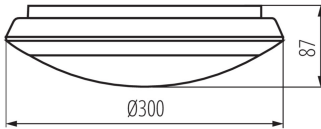

Mennyezeti LED lámpa

Környezeti hőmérséklet-tartomány, melynek a termék ki lehet téve [° C]: -20÷40

Lámpaház anyaga: műanyag

Érzékelő típusa: mikrohullámú

Csatlakozó típusa: önzáró sorkapocs

Alkalmazott vezetékek keresztmetszet-tartománya

[mm²]: 0,75-2,5

Érzékelő működési ideje [másodperc-perc]: 5-15

Fényforrás felfűtési ideje [s]: ≤1

Fényforrás gyújtási ideje [s]: ≤0,5

Érzékelő működési frekvenciája [MHz]: 5800

Érzékelő működési szöge [°]: 360

Fényerősség beállítása, melynél az érzékelő mozgást

érezkel [lx]: off/50/10/2

IK fokozat: 10

IP védettségi fokozat: 65

Érzékelési tartomány [m]: max 12

LOGISZTIKAI ADATOK:

Mértékegység: 1 darab

Csomagolás típusa: 5

Darabszám közbenső csomagolásban: 1

Darabszám gyűjtőcsomagolásban: 5

Nettó egységsúly [g]: 880

Súly [g]: 1276

Egységcsomagolás hossza [cm]: 32

Egységcsomagolás szélessége [cm]: 11

Egységcsomagolás magassága [cm]: 32.5

Doboz súlya [kg]: 6.38

Karton szélessége [cm]: 34

Doboz magassága [cm]: 34

Doboz hossza [cm]: 57.5

Karton térfogata [m³]: 0.06647

EGYÉB INFORMÁCIÓK::

- 5 év garancia a weblapon elérhető garancianyilatkozatnak megfelelően