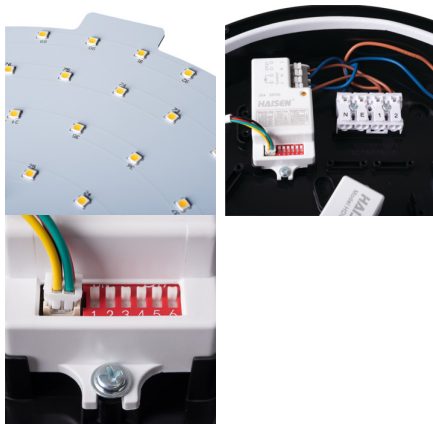

Mennyezeti LED lámpa

5905339190673

A Kanlux DABA PRO lámpatestek professzionális felhasználásra szolgálnak. Választható mozgásérzékelő nélküli (25W) és érzékelővel ellátott (26W) változatban, valamint kétféle színben - fehérben és feketében. A Kanlux DABA PRO lámpatestek IP65 védettségi fokkal rendelkeznek és ellenállóak az időjárási körülményekkel szemben, valamint IK10 mechanikai sérülésekkel szembeni ellenállással és kiegészítő felnyitás elleni védelemmel rendelkeznek. A Kanlux DABA PRO mennyezeti lámpatestek MASTER → SLAVE elv szerint csatlakoztathatók, azaz az első (az első és az utolsó), érzékelővel felszerelt lámpatest vezérli a csatlakoztatott lámpatesteket. A Kanlux DABA PRO lámpatestek magas gyártási minőségét az 5 éves garancia is megerősíti.

### ÁLTALÁNOS ADATOK:

**Szín:** fekete

**Beszereles helye:** szerelés: oldalfali, szerelés: mennyezeti

**Alkalmazás helye:** kültéri

**Minimális távolság a megvilágított tárgytól:** 0,5m

**A lámpatestek sorba köthetők:** igen