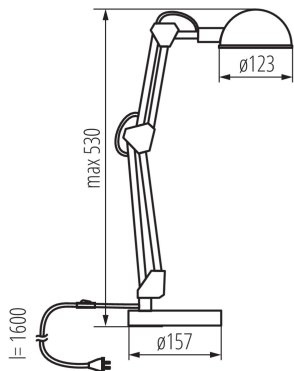

Íróasztali lámpa