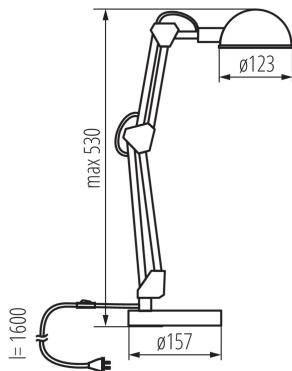

ÁLTALÁNOS ADATOK:

Szín: fekete

Beszereles helye: a padlón

Alkalmazás helye: beltéri

Minimális távolság a megvilágított tárgytól: 0,1m

Kapcsoló: igen

A készlet tartalmazza a fényforrásokat: nem

Hossz [mm]: 157

Szélesség [mm]: 157

Magasság MAX [mm]: 530

Kábel hossz [m]: 1.6

MŰSZAKI ADATOK:

Névleges feszültség [V]: 220-240 AC

Névleges frekvencia [Hz]: 50

Maximális teljesítmény [W]: max 40

Áramütés elleni védelmi osztály: II

Búra anyaga: fém

Foglalat : E14

Lámpaház anyaga: műanyag, fém

Csatlakozó típusa: vezeték dugvillával

Vízszintesen mozgatható lámpatest [°]: 360

Függőlegesen mozgatható lámpatest [°]: 180

IP védettségi fokozat: 20

Egységcsomagolás szélessége [cm]: 9

Egységcsomagolás magassága [cm]: 40.5

Doboz súlya [kg]: 9.45

Karton szélessége [cm]: 30

Doboz magassága [cm]: 44

Íróasztali lámpa

Doboz hossza [cm]: 35

Karton térfogata [m³]: 0.0462