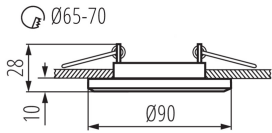

19440 MORTA CT-DSO50-B

Mennyezeti spot lámpatest