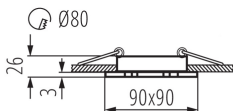

Mennyezeti spot lámpatest

5905339194541

A Kanlux SEIDY egy népszerű lámpatest család, amelyek között 1-től 4-ig terjedő fénypontos termékek közül választhat. Segítségükkel tökéletes világítás alakítható ki kávéházakban, szállodákban, de akár magánlakásokban is.

ÁLTALÁNOS ADATOK:

Szín: matt fehér

Védőburokkal ellátott fényforrás használata kötelező: igen

Beszereles helye: szerelés: mennyezeti süllyesztett

Alkalmazás helye: beltéri

Minimális távolság a megvilágított tárgytól: 0,5m

A termék normál gyúlékony felületre nem szerelhető: >35W

A terméket nem lehet hőszigetelő anyaggal bevonni: igen

A készlet tartalmazza a fényforrásokat: nem

Hossz [mm]: 90

Szélesség [mm]: 90

Magasság [mm]: 26

Szerelési nyílás [mm]: Ø80

Vezeték hossz [m]: 0.12

MŰSZAKI ADATOK:

Névleges feszültség [V]: 12 AC; 12 DC

Maximális teljesítmény [W]: max 50

Áramütés elleni védelmi osztály: III

Fényforrások: MR16

Foglalat : Gx5,3

Környezeti hőmérséklet-tartomány, melynek a termék ki lehet téve [° C]: 5÷25

Lámpaház anyaga: alumínium ötvözet

Csatlakozó típusa: szabad kábelvégződések

Vezeték keresztmetszete [mm²]: 0.75

Lámpatest állíthatósága szögben: egy tengelyben

Lámpatest állíthatósága szögben [°]: 30

IP védettségi fokozat: 20

LOGISZTIKAI ADATOK:

Mértékegység: 1 darab

Csomagolás típusa: 50

Darabszám közbenső csomagolásban: 1

Darabszám gyűjtőcsomagolásban: 50

Nettó egység súly [g]: 116

Súly [g]: 150

Egységcsomagolás hossza [cm]: 11