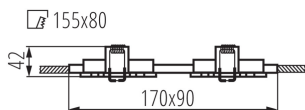

Mennyezeti spot lámpatest

5905339194558

A Kanlux SEIDY egy népszerű lámpatest család, amelyek között 1-től 4-ig terjedő fénypontos termékek közül választhat. Segítségükkel tökéletes világítás alakítható ki kávéházakban, szállodákban, de akár magánlakásokban is.

ÁLTALÁNOS ADATOK:

Szín: matt fehér

Védőburokkal ellátott fényforrás használata kötelező: igen

Beszereles helye: szerelés: mennyezeti süllyesztett

Alkalmazás helye: beltéri

Minimális távolság a megvilágított tárgytól: 0,5m

A termék normál gyúlékony felületre nem szerelhető: >35W

A terméket nem lehet hőszigetelő anyaggal bevonni: igen

A készlet tartalmazza a fényforrásokat: nem

Hossz [mm]: 170

Szélesség [mm]: 90

Magasság [mm]: 39

Szerelési nyílás [mm]: 155x80

Vezeték hossz [m]: 0.12

MŰSZAKI ADATOK:

Névleges feszültség [V]: 12 AC; 12 DC

Maximális teljesítmény [W]: 2 x max 50

Áramütés elleni védelmi osztály: III

Fényforrások: MR16

Foglalat : Gx5,3

Környezeti hőmérséklet-tartomány, melynek a termék ki lehet téve [° C]: 5÷25

Lámpaház anyaga: alumínium ötvözet

Csatlakozó típusa: szabad kábelvégződések

Vezeték keresztmetszete [mm²]: 0.75

Lámpatest állíthatósága szögben: egy tengelyben

Lámpatest állíthatósága szögben [°]: 30

IP védettségi fokozat: 20

LOGISZTIKAI ADATOK:

Mértékegység: 1 darab

Csomagolás típusa: 50

Darabszám közbenső csomagolásban: 1

Darabszám gyűjtőcsomagolásban: 50

Nettó egység súly [g]: 248

Súly [g]: 316

Egységcsomagolás hossza [cm]: 10.5