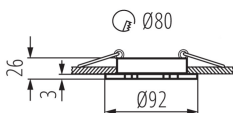

Mennyezeti spot lámpatest

5905339194565

A Kanlux SEIDY egy népszerű lámpatest család, amelyek között 1-től 4-ig terjedő fénypontos termékek közül választhat. Segítségükkel tökéletes világítás alakítható ki kávéházakban, szállodákban, de akár magánlakásokban is.

ÁLTALÁNOS ADATOK:

Szín: matt fehér

Védőburokkal ellátott fényforrás használata kötelező: igen

Beszereles helye: szerelés: mennyezeti süllyesztett

Alkalmazás helye: beltéri

Minimális távolság a megvilágított tárgytól: 0,5m

A termék normál gyúlékony felületre nem szerelhető: >35W

A terméket nem lehet hőszigetelő anyaggal bevonni: igen

A készlet tartalmazza a fényforrásokat: nem

Magasság [mm]: 26

Átmérő [mm]: 92

Szerelési nyílás [mm]: Ø80

Vezeték hossz [m]: 0.12

MŰSZAKI ADATOK:

Névleges feszültség [V]: 12 AC; 12 DC

Maximális teljesítmény [W]: max 50

Áramütés elleni védelmi osztály: III

Fényforrások: MR16

Foglalat : Gx5,3

Környezeti hőmérséklet-tartomány, melynek a termék ki lehet téve [° C]: 5÷25

Lámpaház anyaga: alumínium ötvözet

Csatlakozó típusa: szabad kábelvégzódések

Vezeték keresztmetszete [mm²]: 0.75

Lámpatest állíthatósága szögben: egy tengelyben

Lámpatest állíthatósága szögben [°]: 30

IP védettségi fokozat: 20

LOGISZTIKAI ADATOK:

Mértékegység: 1 darab

Csomagolás típusa: 50

Darabszám gyűjtőcsomagolásban: 50

Nettó egység súly [g]: 102

Súly [g]: 137

Egységcsomagolás hossza [cm]: 11

Egységcsomagolás szélessége [cm]: 4.5

Egységcsomagolás magassága [cm]: 10