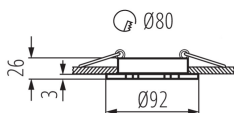

Mennyezeti spot lámpatest

5905339194572

A Kanlux SEIDY egy népszerű lámpatest család, amelyek között 1-től 4-ig terjedő fénypontos termékek közül választhat. Segítségükkel tökéletes világítás alakítható ki kávéházakban, szállodákban, de akár magánlakásokban is.

ÁLTALÁNOS ADATOK:

Szín: matt fekete

Védőburokkal ellátott fényforrás használata kötelező: igen

Beszereles helye: szerelés: mennyezeti süllyesztett

Alkalmazás helye: beltéri

Minimális távolság a megvilágított tárgytól: 0,5m

A termék normál gyúlékony felületre nem szerelhető: >35W

A terméket nem lehet hőszigetelő anyaggal bevonni: igen

A készlet tartalmazza a fényforrásokat: nem

Magasság [mm]: 26

Átmérő [mm]: 92

Szerelési nyílás [mm]: Ø80

Vezeték hossz [m]: 0.12

MŰSZAKI ADATOK:

Névleges feszültség [V]: 12 AC; 12 DC

Maximális teljesítmény [W]: max 50

Áramütés elleni védelmi osztály: III

Fényforrások: MR16

Foglalat : Gx5,3

Környezeti hőmérséklet-tartomány, melynek a termék ki lehet téve [° C]: 5÷25

Lámpaház anyaga: alumínium ötvözet

Csatlakozó típusa: szabad kábelvégződések

Vezeték keresztmetszete [mm²]: 0.75

Lámpatest állíthatósága szögben: egy tengelyben

Lámpatest állíthatósága szögben [°]: 30

IP védettség fokozat: 20

LOGISZTIKAI ADATOK:

Mértékegység: 1 darab

Csomagolás típusa: 50

Darabszám gyűjtőcsomagolásban: 50

Nettó egység súly [g]: 102

Súly [g]: 137

Egységcsomagolás hossza [cm]: 11

Egységcsomagolás szélessége [cm]: 4.5

Egységcsomagolás magassága [cm]: 10