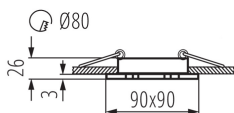

Mennyezeti spot lámpatest

5905339194589

A Kanlux SEIDY egy népszerű lámpatest család, amelyek között 1-től 4-ig terjedő fénypontos termékek közül választhat. Segítségükkel tökéletes világítás alakítható ki kávéházakban, szállodákban, de akár magánlakásokban is.

ÁLTALÁNOS ADATOK:

Szín: matt fekete

Védőburokkal ellátott fényforrás használata kötelező: igen

Beszereles helye: szerelés: mennyezeti süllyesztett

Alkalmazás helye: beltéri

Minimális távolság a megvilágított tárgytól: 0,5m

A termék normál gyúlékony felületre nem szerelhető: >35W

A terméket nem lehet hőszigetelő anyaggal bevonni: igen

A készlet tartalmazza a fényforrásokat: nem

Hossz [mm]: 90

Szélesség [mm]: 90

Magasság [mm]: 26

Szerelési nyílás [mm]: Ø80

Vezeték hossz [m]: 0.12

MŰSZAKI ADATOK:

Névleges feszültség [V]: 12 AC; 12 DC

Maximális teljesítmény [W]: max 50

Áramütés elleni védelmi osztály: III

Fényforrások: MR16

Foglalat: Gx5,3

Környezeti hőmérséklet-tartomány, melynek a termék ki lehet téve [° C]: 5÷25

Lámpaház anyaga: alumínium ötvözet

Csatlakozó típusa: szabad kábelvégződések

Vezeték keresztmetszete [mm²]: 0.75

Lámpatest állíthatósága szögben: egy tengelyben

Lámpatest állíthatósága szögben [°]: 30

IP védettségi fokozat: 20

LOGISZTIKAI ADATOK:

Mértékegység: 1 darab

Csomagolás típusa: 50

Darabszám gyűjtőcsomagolásban: 50

Nettó egységsúly [g]: 118

Súly [g]: 153

Egységcsomagolás hossza [cm]: 11

Egységcsomagolás szélessége [cm]: 4.5