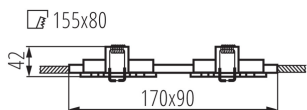

Mennyezeti spot lámpatest

5905339194596

A Kanlux SEIDY egy népszerű lámpatest család, amelyek között 1-től 4-ig terjedő fénypontos termékek közül választhat. Segítségükkel tökéletes világítás alakítható ki kávéházakban, szállodákban, de akár magánlakásokban is.

ÁLTALÁNOS ADATOK:

Szín: matt fekete

Védőburokkal ellátott fényforrás használata kötelező: igen

Beszereles helye: szerelés: mennyezeti süllyesztett

Alkalmazás helye: beltéri

Minimális távolság a megvilágított tárgytól: 0,5m

A termék normál gyúlékony felületre nem szerelhető: >35W

A terméket nem lehet hőszigetelő anyaggal bevonni: igen

A készlet tartalmazza a fényforrásokat: nem

Hossz [mm]: 170

Szélesség [mm]: 90

Magasság [mm]: 42

Szerelési nyílás [mm]: 155x80

Vezeték hossz [m]: 0.12

MŰSZAKI ADATOK:

Névleges feszültség [V]: 12 AC; 12 DC

Maximális teljesítmény [W]: 2x max 50

Áramütés elleni védelmi osztály: III

Fényforrások: MR16

Foglalat : Gx5,3

Környezeti hőmérséklet-tartomány, melynek a termék ki lehet téve [° C]: 5÷25

Lámpaház anyaga: alumínium ötvözet

Csatlakozó típusa: szabad kábelvégződések

Vezeték keresztmetszete [mm²]: 0.75

Lámpatest állíthatósága szögben: egy tengelyben

Lámpatest állíthatósága szögben [°]: 30

IP védettségi fokozat: 20

LOGISZTIKAI ADATOK:

Mértékegység: 1 darab

Csomagolás típusa: 50

Darabszám gyűjtőcsomagolásban: 50

Nettó egység súly [g]: 254

Súly [g]: 316.2

Egységcsomagolás hossza [cm]: 10.5

Egységcsomagolás szélessége [cm]: 5.5