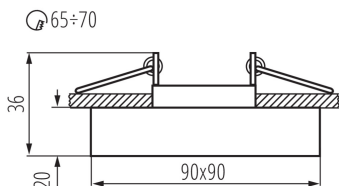

22110 MORTA B CT-DSL50-B

Mennyezeti spot lámpatest

5905339221100

A Kanlux MORTA lámpatestek széles választéka lehetővé teszi eredeti világítási megoldások létrehozását minden otthonban. A Kanlux MORTA kielégíti minden olyan felhasználó igényeit, akik értékelik a vonzó és eredeti megjelenésű, kiváló minőségű termékeket.

ÁLTALÁNOS ADATOK:

Szín: fekete

Védőburokkal ellátott fényforrás használata kötelező: igen

Beszereles helye: szerelés: mennyezeti süllyesztett

Alkalmazás helye: beltéri

Minimális távolság a megvilágított tárgytól: 0,5m

A termék normál gyúlékony felületre nem szerelhető: >35W

A terméket nem lehet hőszigetelő anyaggal bevonni: igen

A készlet tartalmazza a fényforrásokat: nem

Hossz [mm]: 90

Szélesség [mm]: 90

Magasság [mm]: 36

Szerelési nyílás [mm]: Ø65-70

Vezeték hossz [m]: 0.12

MŰSZAKI ADATOK:

Névleges feszültség [V]: 12 AC; 12 DC

Maximális teljesítmény [W]: max 50

Áramütés elleni védelmi osztály: III

Fényforrások: MR16

Foglalat : Gx5,3

Környezeti hőmérséklet-tartomány, melynek a termék ki lehet téve [° C]: 5÷25

Lámpaház anyaga: üveg

Csatlakozó típusa: szabad kábelvégződések

Vezeték keresztmetszete [mm²]: 0.75

Lámpatest állíthatósága szögben: nincs

IP védettség fokozat: 20

LOGISZTIKAI ADATOK:

Mértékegység: 1 darab

Csomagolás típusa: 30

Darabszám közbenső csomagolásban: 1

Darabszám gyűjtőcsomagolásban: 30

Darabszám egy raklap rétegen: 210

Nettó egység súly [g]: 290

Súly [g]: 328