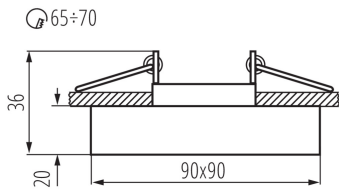

Környezeti hőmérséklet-tartomány, melynek a termék ki lehet téve [° C]: 5÷25

Lámpaház anyaga: üveg

Csatlakozó típusa: szabad kábelvégződések

Vezeték keresztmetszete [mm²]: 0.75

Lámpatest állíthatósága szögben: nincs

IP védettség fokozat: 20

LOGISZTIKAI ADATOK:

Mértékegység: 1 darab

Csomagolás típusa: 30

Darabszám közbenső csomagolásban: 1

Darabszám gyűjtőcsomagolásban: 30

Darabszám egy raklap rétegen: 210

Nettó egység súly [g]: 290

Súly [g]: 328

22112 MORTA B CT-DSL50-SR

Mennyezeti spot lámpatest

Egységcsomagolás hossza [cm]: 10
Egységcsomagolás szélessége [cm]: 4.5
Egységcsomagolás magassága [cm]: 10
Doboz súlya [kg]: 9.84
Karton szélessége [cm]: 26
Doboz magassága [cm]: 22
Doboz hossza [cm]: 32
Karton térfogata [m³]: 0.018304