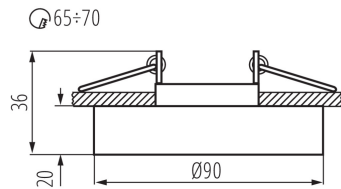

22117 MORTA B CT-DSO50-SR

Mennyezeti spot lámpatest