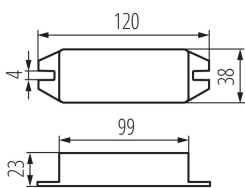

22143 CTRL 12/24V 10A RGBW

Vezérlő LED szalagokhoz

5905339221438

TERMÉKPARAMÉTEREK:

Szín: fehér

Vezérlés: RF 2,4GHz

Névleges feszültség [V]: 12 DC; 24 DC

Névleges áram [A]: max 10

Áramütés elleni védelmi osztály: III

Anyag: műanyag

Csatlakozó típusa: sorkapocs

IP védettségi fokozat: 20

Hatókör [m]: max 30

LOGISZTIKAI ADATOK:

Mértékegység: 1 darab

Csomagolás típusa: 200

Darabszám közbenső csomagolásban: 1

Darabszám gyűjtőcsomagolásban: 200

Nettó egységsúly [g]: 56

Súly [g]: 79.9

Egységcsomagolás hossza [cm]: 12

Egységcsomagolás szélessége [cm]: 4

Egységcsomagolás magassága [cm]: 3.5

Doboz súlya [kg]: 15.98

Karton szélessége [cm]: 35.5

Doboz magassága [cm]: 26.5

Doboz hossza [cm]: 42

Karton térfogata [m³]: 0.039512