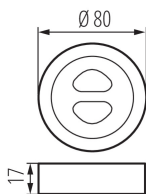

### TERMÉKPARAMÉTEREK:

**Szín:** fehér

**Vezérlés:** RF 2,4GHz

**Átmérő [mm]:** 80

**Névleges feszültség [V]:** 2 x 1,5 DC

**Áramütés elleni védelmi osztály:** III

**Anyag:** műanyag

**Adó elemei:** 2 x AAA

### ÁLTALÁNOS TERMÉKPARAMÉTEREK:

**Magasság [mm]:** 17