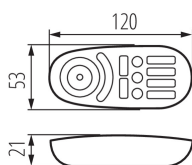

22146 REMOTE RGBW

Vezérlő LED szalagokhoz

5905339221469

TERMÉKPARAMÉTEREK:

Szín: fehér

Vezérlés: RF 2,4GHz

Hossz [mm]: 120

Névleges feszültség [V]: 2 x 1,5 DC

Áramütés elleni védelmi osztály: III

Anyag: műanyag

Adó elemei: 2 x AAA

IP védetség fokozat: 20

Hatókör [m]: max 30

ÁLTALÁNOS TERMÉKPARAMÉTEREK:

Magasság [mm]: 21

Szélesség [mm]: 53

LOGISZTIKAI ADATOK:

Mértékegység: 1 darab

Csomagolás típusa: 200

Darabszám közbenső csomagolásban: 1

Darabszám gyűjtőcsomagolásban: 200

Nettó egységsúly [g]: 52

Súly [g]: 77.25

Egységcsomagolás hossza [cm]: 6

Egységcsomagolás szélessége [cm]: 3

Egységcsomagolás magassága [cm]: 12.5

Doboz súlya [kg]: 15.45

Karton szélessége [cm]: 30

Doboz magassága [cm]: 27

Doboz hossza [cm]: 61

Karton térfogata [m³]: 0.04941