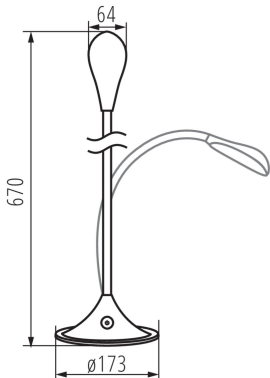

### ÁLTALÁNOS ADATOK:

**Szín:** fehér

**Beszereles helye:** a padlón

**Alkalmazás helye:** beltéri

**Minimális távolság a megvilágított tárgytól:** 0,1m

**Csak a belső elektronikus rendszer segítségével**

**dimmerelhető:** igen

**Kapcsoló:** igen

**Hossz [mm]:** 173

**Szélesség [mm]:** 173

**Magasság MAX [mm]:** 670

**Átmérő [mm]:** 173

**Kábel hossz [m]:** 1.8

**Integrált LED fényforrás:** igen

**Vízszintesen mozgatható lámpatest [°]:** 360

**Függőlegesen mozgatható lámpatest [°]:** 360

**IP védettségi fokozat:** 20

Íróasztali LED lámpa