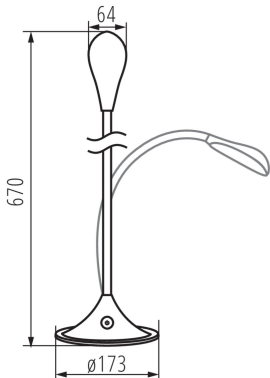

Íróasztali LED lámpa