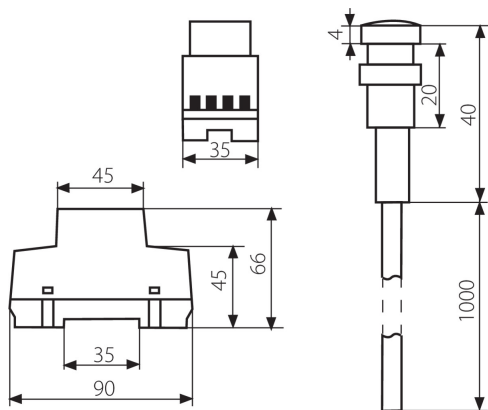

22370 AZ-10A TH 35

Alkonykapcsoló TH35 sínre

5905339223708

Az alkonykapcsoló a világítási áramkörök és egyéb elektromos berendezések be- és kikapcsolására szolgál a természetes fény intenzitási szintjétől függően (nappal/éjjel).

ÁLTALÁNOS ADATOK:

Hiszterézis: 20Lx

Szín: fehér

Beszereles helye: TH35 sínre

Alkalmazás helye: kültéri

Hossz [mm]: 35

Szélesség [mm]: 66

Magasság [mm]: 90

Maximális terhelhetőség [W]: 2300

IP védettség fokozat: 20/65

LOGISZTIKAI ADATOK:

Mértékegység: 1 darab

Csomagolás típusa: 100

Darabszám közbenső csomagolásban: 1

Darabszám gyűjtőcsomagolásban: 100

Nettó egység súly [g]: 130

Súly [g]: 171.4

Egységcsomagolás hossza [cm]: 10

Egységcsomagolás szélessége [cm]: 5.5

Egységcsomagolás magassága [cm]: 7.5

Doboz súlya [kg]: 17.14

Karton szélessége [cm]: 33

Doboz magassága [cm]: 32.5

Doboz hossza [cm]: 51.5