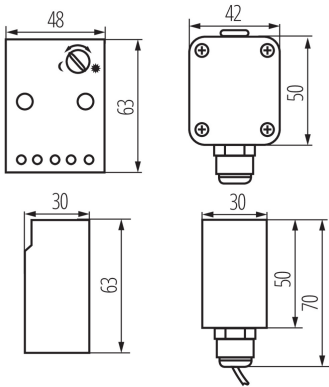

Alkonykapcsoló

5905339223715

A Kanlux AZ-10A egy alkonykapcsoló, amely a világítási körök vagy egyéb elektromos vevők felkapcsolására vagy lekapcsolására szolgál a természetes fény intenzitásától függően (nappal/éjjel).

### ÁLTALÁNOS ADATOK:

**Hiszterézis:** 20Lx

**Szín:** fehér

**Beszereles helye:** szerelés: oldalfali

**Alkalmazás helye:** kültéri

**Idő beállításának módja:** potencjometr obrotowy, potencjometr skokowy

**Tápellátás jelző:** nem

**Hossz [mm]:** 48

**Szélesség [mm]:** 30

**Magasság [mm]:** 63