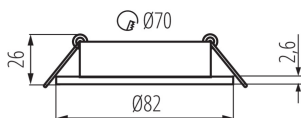

Mennyezeti spot lámpatest

5905339224323

A Kanlux DALLA egy kivételes gondossággal kivitelezett beltéri alkalmazásra szánt lámpa. A billenthető gyűrűnek köszönhetően lehetőség van a fényáram beállítására. A termék alakja és univerzális színei lehetővé teszik egy modern, diszkrét elegancia elérését.

ÁLTALÁNOS ADATOK:

Szín: fekete

Védőburokkal ellátott fényforrás használata kötelező: igen

Beszereles helye: szerelés: mennyezeti süllyesztett

Alkalmazás helye: beltéri

Minimális távolság a megvilágított tárgytól: 0,5m

A termék normál gyúlékony felületre nem szerelhető: >35W

A terméket nem lehet hőszigetelő anyaggal bevonni: igen

A készlet tartalmazza a fényforrásokat: nem

Magasság [mm]: 26

Átmérő [mm]: 82

Szerelési nyílás [mm]: Ø70

Vezeték hossz [m]: 0.12

MŰSZAKI ADATOK:

Névleges feszültség [V]: 12 AC; 12 DC

Maximális teljesítmény [W]: max 50

Áramütés elleni védelmi osztály: III

Fényforrások: MR16

Foglalat: Gx5,3

Környezeti hőmérséklet-tartomány, melynek a termék ki lehet téve [° C]: 5÷25

Lámpaház anyaga: alumínium ötvözet

Csatlakozó típusa: szabad kábelvégződések

Vezeték keresztmetszete [mm²]: 0.75

Lámpatest állíthatósága szögben: egy tengelyben

Lámpatest állíthatósága szögben [°]: 30

IP védettségi fokozat: 20

LOGISZTIKAI ADATOK:

Mértékegység: 1 darab

Csomagolás típusa: 50

Darabszám közbenső csomagolásban: 1

Darabszám gyűjtőcsomagolásban: 50

Nettó egység súly [g]: 78

Súly [g]: 101.8

Egységcsomagolás hossza [cm]: 8.5