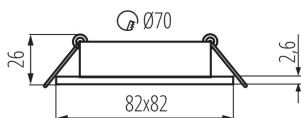

Mennyezeti spot lámpatest

5905339224330

A Kanlux DALLA egy kivételes gondossággal kivitelezett beltéri alkalmazásra szánt lámpa. A billenthető gyűrűnek köszönhetően lehetőség van a fénysugár beállítására. A termék alakja és univerzális színei lehetővé teszik egy modern, diszkrét elegancia elérését.

ÁLTALÁNOS ADATOK:

Szín: fekete

Védőburokkal ellátott fényforrás használata kötelező: igen

Beszereles helye: szerelés: mennyezeti süllyesztett

Alkalmazás helye: beltéri

Minimális távolság a megvilágított tárgytól: 0,5m

A termék normál gyúlékony felületre nem szerelhető: >35W

A terméket nem lehet hőszigetelő anyaggal bevonni: igen

A készlet tartalmazza a fényforrásokat: nem

Hossz [mm]: 82

Szélesség [mm]: 82

Magasság [mm]: 26

Szerelési nyílás [mm]: Ø70

Vezeték hossz [m]: 0.12

MŰSZAKI ADATOK:

Névleges feszültség [V]: 12 AC; 12 DC

Maximális teljesítmény [W]: max 50

Áramütés elleni védelmi osztály: III

Fényforrások: MR16

Foglalat : Gx5,3

Környezeti hőmérséklet-tartomány, melynek a termék ki lehet téve [° C]: 5÷25

Lámpaház anyaga: alumínium ötvözet

Csatlakozó típusa: szabad kábelvégződések

Vezeték keresztmetszete [mm²]: 0.75

Lámpatest állíthatósága szögben: egy tengelyben

Lámpatest állíthatósága szögben [°]: 30

IP védettség fokozat: 20

LOGISZTIKAI ADATOK:

Mértékegység: 1 darab

Csomagolás típusa: 50

Darabszám közbenső csomagolásban: 1

Darabszám gyűjtőcsomagolásban: 50

Nettó egység súly [g]: 84

Súly [g]: 110