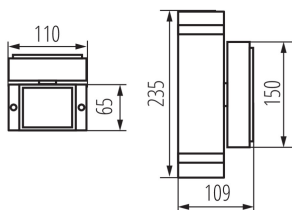

Homlokzati lámpatest

5905339224408

IP
44

A Kanlux ZEW lámpatestek tökéletesek különböző típusú homlokzatok megvilágítására. Mivel felfelé és lefelé is világít, dekoratív fényhatást hoz létre a falon. Az IP44 védetségnek köszönhetően a lámpatest felszerelhető az időjárásnak kitett helyekre is.

ÁLTALÁNOS ADATOK:

Szín: fekete

Beszereles helye: szerelés: oldalfali

Alkalmazás helye: kültéri

Minimális távolság a megvilágított tárgytól: 0,5m

A készlet tartalmazza a fényforrásokat: nem

Lámpatest világítási iránya: fel és le

Hossz [mm]: 110

Szélesség [mm]: 65

Magasság [mm]: 235

MŰSZAKI ADATOK:

Névleges feszültség [V]: 220-240 AC

Névleges frekvencia [Hz]: 50

Maximális teljesítmény [W]: 2 x max 35

Áramütés elleni védelmi osztály: I

Fényforrások: PAR16

Foglalat : GU10

Környezeti hőmérséklet-tartomány, melynek a termék ki lehet téve [° C]: -20÷35

Lámpaház anyaga: alumínium ötvözet

Védőüveg anyaga: edzett üveg

Csatlakozó típusa: csavaros sorkapocs

Alkalmazott vezeték keresztmetszet-tartománya [mm²]: 1÷2,5

IP védetség fokozat: 44

LOGISZTIKAI ADATOK:

Mértékegység: 1 darab

Csomagolás típusa: 12

Darabszám közbenső csomagolásban: 1

Darabszám gyűjtőcsomagolásban: 12

Nettó egység súly [g]: 980

Súly [g]: 1126.67

Egységcsomagolás hossza [cm]: 11.5

Egységcsomagolás szélessége [cm]: 11.5

Egységcsomagolás magassága [cm]: 24.5

Doboz súlya [kg]: 13.52004

Karton szélessége [cm]: 25

Létrehozás dátuma: 25.02.2022, 17:59

Fenntartjuk a műszaki változtatások bevezetésének jogát. A jelen anyagban található adatok jogi szempontból nem kötelező érvényűek. Fotometria: adott termék vizsgálatkor elért eredmények.