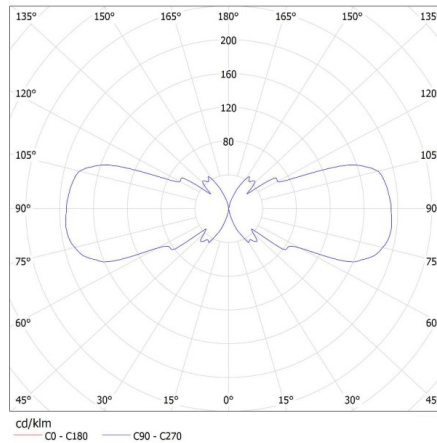

Doboz magassága [cm]: 53

Doboz hossza [cm]: 36

Karton térfogata [m³]: 0.0477

KANLUX S.A. (kat 22440) ZEW EL-235J-B + IQ-LED ... 7W / LDC (Polar)

Luminaire: KANLUX S.A. (kat 22440) ZEW EL-235J-B + IQ-LED ... 7W
Lamps: 2 x IQ-LED GU10 7W-WW