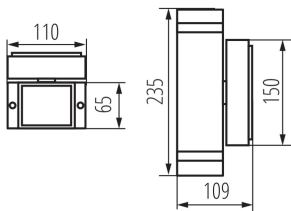

Homlokzati lámpatest

5905339224422

IP
44

A Kanlux ZEW lámpatestek tökéletesek különböző típusú homlokzatok megvilágítására. Mivel felfelé és lefelé is világít, dekoratív fényhatást hoz létre a falon. Az IP44 védetségnek köszönhetően a lámpatest felszerelhető az időjárásnak kitett helyekre is.

ÁLTALÁNOS ADATOK:

Szín: szürke

Beszereles helye: szerelés: oldalfali

Alkalmazás helye: kültéri

Minimális távolság a megvilágított tárgytól: 0,5m

A készlet tartalmazza a fényforrásokat: nem

Lámpatest világítási iránya: fel és le

Hossz [mm]: 110

Szélesség [mm]: 65

Magasság [mm]: 235

MŰSZAKI ADATOK:

Névleges feszültség [V]: 220-240 AC

Névleges frekvencia [Hz]: 50

Maximális teljesítmény [W]: 2 x max 35

Áramütés elleni védelmi osztály: I

Fényforrások: PAR16

Foglalat : GU10

Környezeti hőmérséklet-tartomány, melynek a termék ki lehet téve [° C]: -20÷35

Lámpaház anyaga: alumínium ötvözet

Védőüveg anyaga: edzett üveg

Csatlakozó típusa: csavaros sorkapocs

Alkalmazott vezetékek keresztmetszet-tartománya [mm²]: 1÷2,5

IP védetség fokozat: 44

LOGISZTIKAI ADATOK:

Mértékegység: 1 darab

Csomagolás típusa: 12

Darabszám közbenső csomagolásban: 1

Darabszám gyűjtőcsomagolásban: 12

Nettó egység súly [g]: 980

Súly [g]: 1126.67

Egységcsomagolás hossza [cm]: 11.5

Egységcsomagolás szélessége [cm]: 11.5

Egységcsomagolás magassága [cm]: 24.5

Doboz súlya [kg]: 13.52004

Karton szélessége [cm]: 25

Létrehozás dátuma: 25.02.2022, 17:59

Fenntartjuk a műszaki változtatások bevezetésének jogát. A jelen anyagban található adatok jogi szempontból nem kötelező érvényűek. Fotometria: adott termék vizsgálatkor elért eredmények.