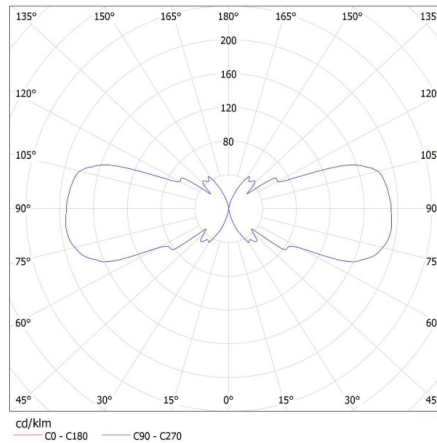

Doboz magassága [cm]: 53

Doboz hossza [cm]: 36

Karton térfogata [m³]: 0.0477

KANLUX S.A. (kat 22442) ZEW EL-235J-GR + IQ-LED ... 7W / LDC (Polar)

Luminaire: KANLUX S.A. (kat 22442) ZEW EL-235J-GR + IQ-LED ... 7W
Lamps: 2 x IQ-LED GU10 7W-WW