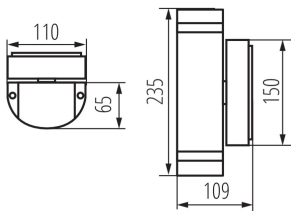

Homlokzati lámpatest

5905339224439

IP
44

A Kanlux ZEW lámpatestek tökéletesek különböző típusú homlokzatok megvilágítására. Mivel felfelé és lefelé is világít, dekoratív fényhatást hoz létre a falon. Az IP44 védetségnek köszönhetően a lámpatest felszerelhető az időjárásnak kitett helyekre is.

ÁLTALÁNOS ADATOK:

Szín: szürke

Beszereles helye: szerelés: oldalfali

Alkalmazás helye: kültéri

Minimális távolság a megvilágított tárgytól: 0,5m

A készlet tartalmazza a fényforrásokat: nem

Lámpatest világítási iránya: fel és le

Hossz [mm]: 110

Szélesség [mm]: 65

Magasság [mm]: 235

MŰSZAKI ADATOK:

Névleges feszültség [V]: 220-240 AC

Névleges frekvencia [Hz]: 50

Maximális teljesítmény [W]: 2 x max 35

Áramütés elleni védelmi osztály: I

Fényforrások: PAR16

Foglalat : GU10

Környezeti hőmérséklet-tartomány, melynek a termék ki lehet téve [° C]: -20÷35

Lámpaház anyaga: alumínium ötvözet

Védőüveg anyaga: edzett üveg

Csatlakozó típusa: csavaros sorkapocs

Alkalmazott vezeték keresztmetszet-tartománya [mm²]: 1÷2,5

IP védetség fokozat: 44

LOGISZTIKAI ADATOK:

Mértékegység: 1 darab

Csomagolás típusa: 12

Darabszám közbenső csomagolásban: 1

Darabszám gyűjtőcsomagolásban: 12

Nettó egység súly [g]: 890

Súly [g]: 1036.67

Egységcsomagolás hossza [cm]: 11.5

Egységcsomagolás szélessége [cm]: 11.5

Egységcsomagolás magassága [cm]: 24.5

Doboz súlya [kg]: 12.44004

Karton szélessége [cm]: 25

Létrehozás dátuma: 25.02.2022, 17:59

Fenntartjuk a műszaki változtatások bevezetésének jogát. A jelen anyagban található adatok jogi szempontból nem kötelező érvényűek. Fotometria: adott termék vizsgálatkor elért eredmények.