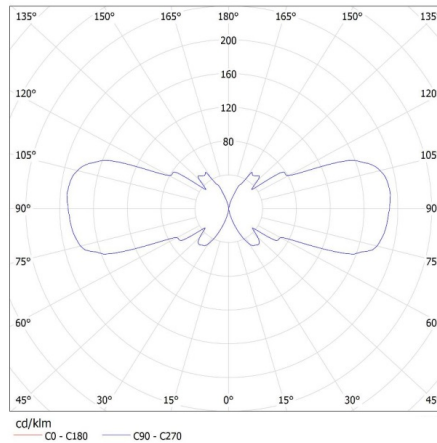

Doboz magassága [cm]: 53

Doboz hossza [cm]: 36

Karton térfogata [m³]: 0.0477

KANLUX S.A. (kat 22443) ZEW EL-235U-GR + IQ-LED ... 7W / LDC (Polar)

Luminaire: KANLUX S.A. (kat 22443) ZEW EL-235U-GR + IQ-LED ... 7W
Lamps: 2 x IQ-LED GU10 7W-WW