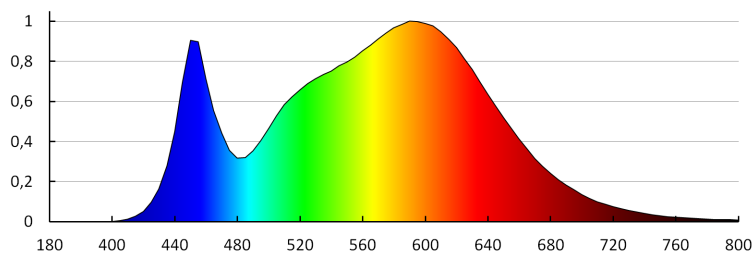

LOGISZTIKAI ADATOK:

Mértékegység: 1 darab

Csomagolás típusa: 16

Darabszám közbenső csomagolásban: 1

Darabszám gyűjtőcsomagolásban: 16

Nettó egységsúly [g]: 744

Súly [g]: 890.63

Egységcsomagolás hossza [cm]: 61.5

Egységcsomagolás szélessége [cm]: 8.5

Egységcsomagolás magassága [cm]: 7.5

Doboz súlya [kg]: 14.25008

Karton szélessége [cm]: 36.5

Doboz magassága [cm]: 32

Doboz hossza [cm]: 63.5

Karton térfogata [m³]: 0.074168

KANLUX S.A. (kat 22603) MAH-LED N 20W-NW / Krzywa rozsyłu światła (biegunowo)