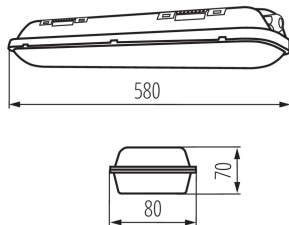

Por- és páramentes LED-lámpatest