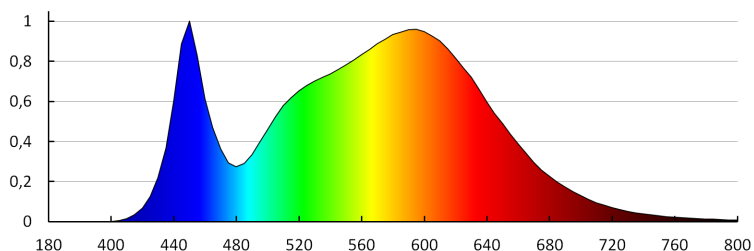

LOGISZTIKAI ADATOK:

Mértékegység: 1 darab

Csomagolás típusa: 12

Darabszám közbenső csomagolásban: 1

Darabszám gyűjtőcsomagolásban: 12

Darabszám egy raklap rétegen: 24

Nettó egység súly [g]: 1354

Súly [g]: 1592.5

Egységcsomagolás hossza [cm]: 121.5

Egységcsomagolás szélessége [cm]: 8.5

Egységcsomagolás magassága [cm]: 7.5

Doboz súlya [kg]: 19.11

Karton szélessége [cm]: 36.5

Doboz magassága [cm]: 24

Doboz hossza [cm]: 123.5

Karton térfogata [m³]: 0.108186

KANLUX S.A. (kat 22604) MAH-LED N 40W-NW / Krzywa rozsyłu światła (biegunowo)