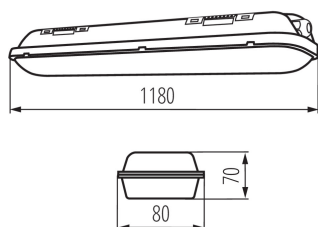

Por- és páramentes LED-lámpatest