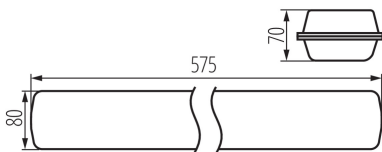

22606 MAH LED HI 19W-NW RYF

Por- és páramentes LED-lámpatest

5905339226068

up to
150 lm/W

A Kanlux MAH LED HI por- és páramentes lámpatestek magas igényekkel rendelkező felhasználók számára készültek. A Kanlux MAH LED HI lámpatesteket akár 150lm/W értéket elérő kiemelkedő fényhasznosítás jellemzi, valamint egyszerű, gyors szerelés és sorba köthetőség - ami lehetővé teszi nagy felületek megvilágítását. A Kanlux MAH LED HI lámpatestek esetében bordázott diffúzort alkalmaztunk, ami növeli a fényáramot.

ÁLTALÁNOS ADATOK:

Szín: szürke
Beszereles helye: szerelés: mennyezeti
Alkalmazás helye: kültéri
Minimális távolság a megvilágított tárgytól: 0,5m
A lámpatestek sorba köthetők: igen
Fényerőszabályozható: nem
Hossz [mm]: 575
Szélesség [mm]: 80
Magasság [mm]: 70
Fojtótekercekek száma: 2
Integrált LED fényforrás: igen

MŰSZAKI ADATOK:

Névleges feszültség [V]: 220-240 AC
Névleges frekvencia [Hz]: 50
Maximális teljesítmény [W]: 19
Áramütés elleni védelmi osztály: II
Búra anyaga: PC
Dióda típusa: LED SMD
Fényáram [lm]: 2400
Fényforrás színe: fehér
A korrelált színhőmérséklet [K]: 4000
Színkonzisztencia MacAdam-féle ellipszisekben: ≤6
Színvisszaadási index: 80
Élettartam [h]: 50000
Bekapcs/kikapcs ciklusok száma: ≥15000
Sugárzási szög [°]: 110
Lámpa fényereje [lm/W]: 126
Környezeti hőmérséklet-tartomány, melynek a termék ki lehet téve [° C]: -20÷40
Lámpaház anyaga: PC
Csatlakozó típusa: csavaros sorkapocs
Alkalmazott vezetékek keresztmetszet-tartománya [mm²]: 1,5÷2,5
Fényforrás felfűtési ideje [s]: ≤1
Fényforrás gyújtási ideje [s]: ≤0,5

Létrehozás dátuma: 25.02.2022, 20:20

Fenntartjuk a műszaki változtatások bevezetésének jogát. A jelen anyagban található adatok jogi szempontból nem kötelező érvényűek. Fotometria: adott termék vizsgálatok elert eredmények.