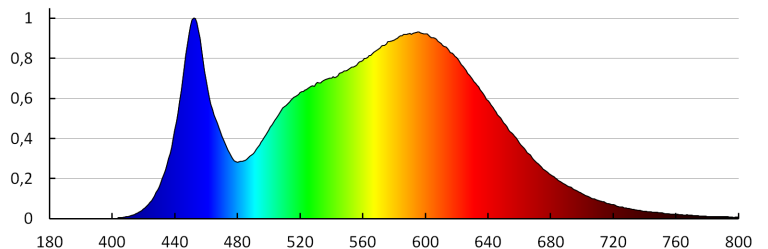

EGYÉB INFORMÁCIÓK::

- 5 év garancia a weblapon elérhető garancianyilatkozatnak megfelelően

KANLUX S.A. (kat 22606) MAH LED HI 19W-NW RYF / LDC (Polar)