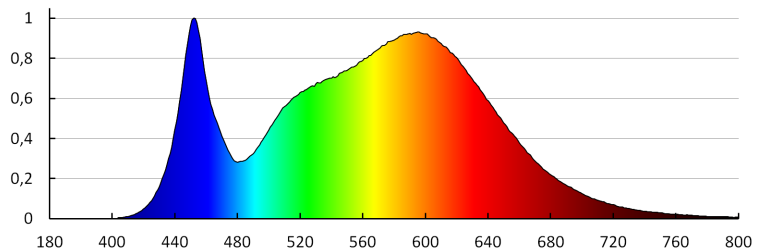

EGYÉB INFORMÁCIÓK::

- 5 év garancia a weblapon elérhető garancianyilatkozatnak megfelelően

KANLUX S.A. (kat 22607) MAH LED HI 38W-NW RYF / LDC (Polar)